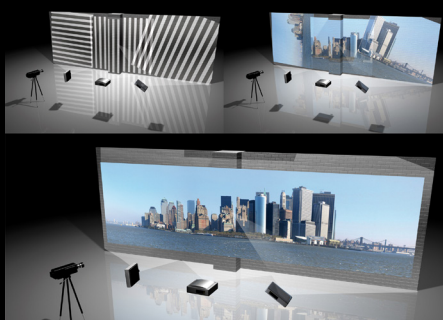

WINGS PLAYER

Самый компактный высококачественный медиа сервер для постоянных инсталляций.

Wings Player занимает нишу между простыми видео плеерами и полноценными медиа серверами. Компактный размер и широкие возможности Wings Player делают его отличным вариантом использования в различных стационарных инсталляциях, таких как тематические аттракционы, шоу-румы, музеи, корпоративные и информационные системы.

КОМПАКТНЫЙ РАЗМЕР

Wings Player обладает компактным форм фактором равным всего 355 x 90 x 220 мм и и может быть смонтирован как непосредственно за дисплей, так и внутрь 19" серверной стойки.

ПРЕМИУМ КАЧЕСТВО

Wings Player поддерживает большое количество высококачественных видео кодеков с разрешением до UHD/4K.

АВТОМАТИЧЕСКАЯ СШИВКА И ИЗМЕНЕНИЕ ГЕОМЕТРИИ

Одной из наиболее интересных возможностей Wings Player является автоматическая калибровка с помощью камеры для плоских поверхностей. С помощью проецирования и анализа различных тестовых паттернов, программное обеспечение автоматически вычисляет зону нахлеста проекторов и подтягивает геометрию итогового изображения.