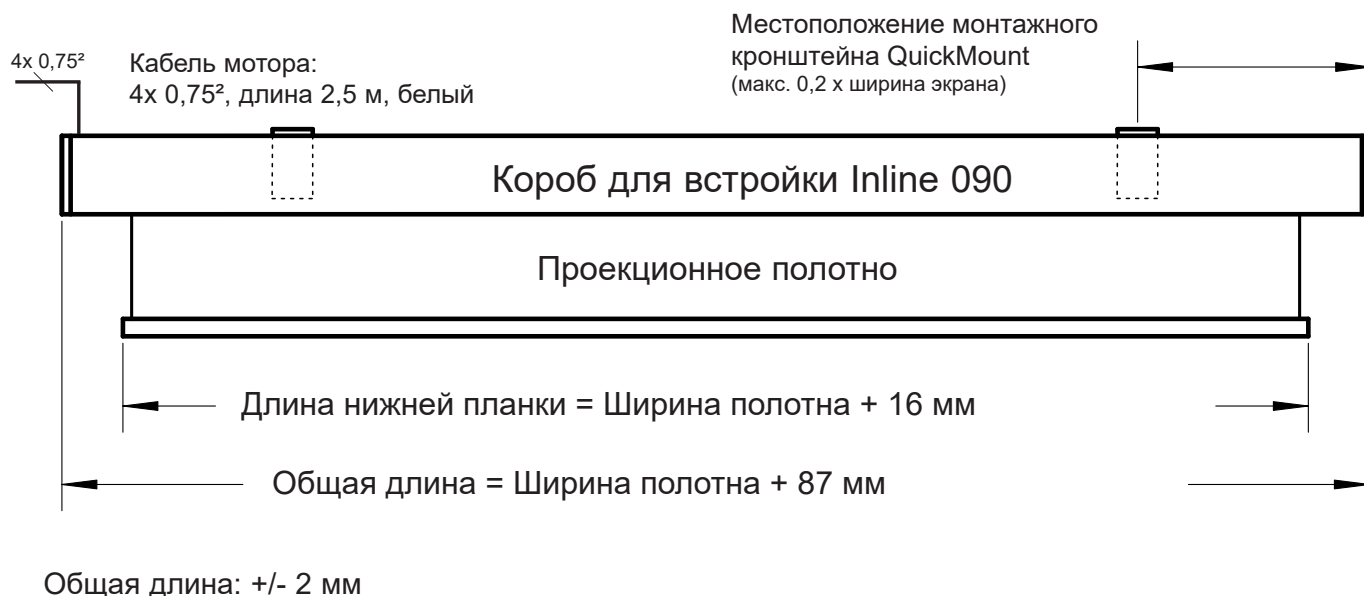

Размеры проекционного экрана

Размер короба для встройки включая кронштейн QuickMount

Монтажный кронштейн QuickMount

Для монтажа на стену и потолок