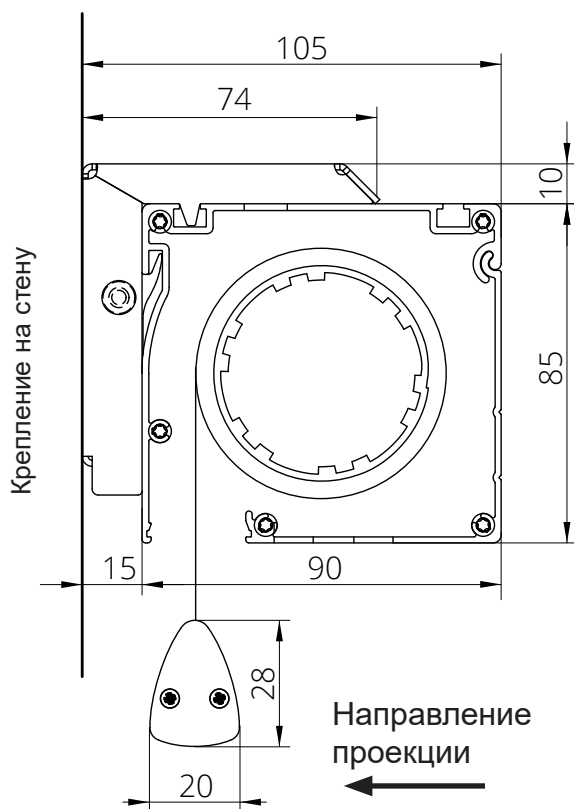

Размеры проекционного экрана

Размер короба для встройки включая кронштейн QuickMount

Монтажный кронштейн QuickMount

Для монтажа на стену и потолок