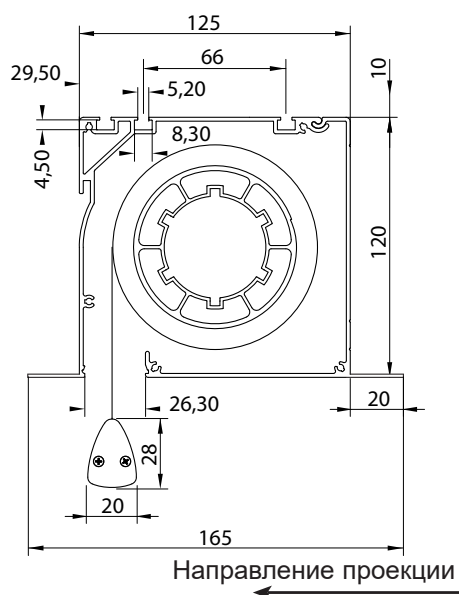

### Размеры проекционного экрана

Все проекционные экраны InLine встраиваются в потолок.  
Декоративные пластины или другие части экрана защелкиваются отдельно от защитного короба для обеспечения быстрого доступа к монтажным винтам при обслуживании.

### Размер защитного короба Inline