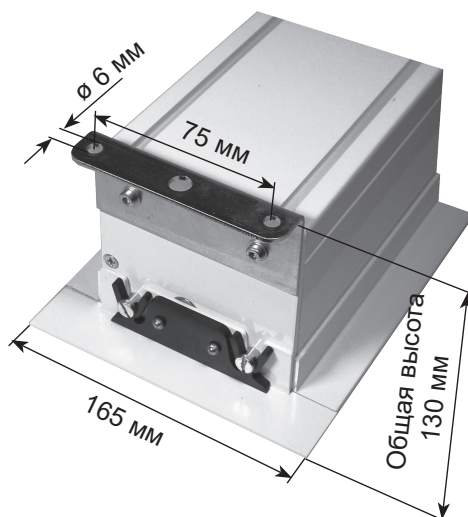

Декоративная пластина и монтажный кронштейн