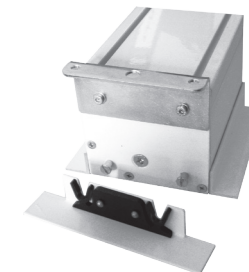

### Размеры проекционного экрана

Все проекционные экраны InLine встраиваются в потолок.  
Декоративные пластины или другие части экрана защелкиваются отдельно от защитного короба для обеспечения быстрого доступа к монтажным винтам при обслуживании.

### BIZ-MSAD/125

Монтажный набор INLINE для подвесного потолка (доступно опционально)

Монтажный набор - превосходное дополнение к проекционным экранам, встраиваемым в потолок. Шпильки (100 см) регулируют высоту установки, позволяя добиться расположения короба экрана и потолка на одном уровне.