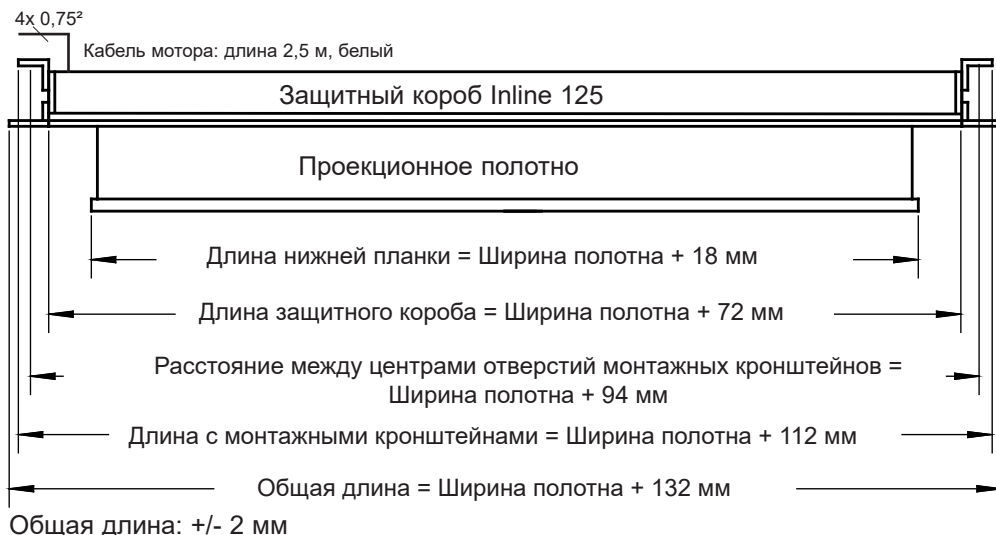

### Размеры проекционного экрана

Все проекционные экраны InLine встраиваются в потолок.  
Декоративные пластины или другие части экрана защелкиваются отдельно от защитного короба для обеспечения быстрого доступа к монтажным винтам при обслуживании.