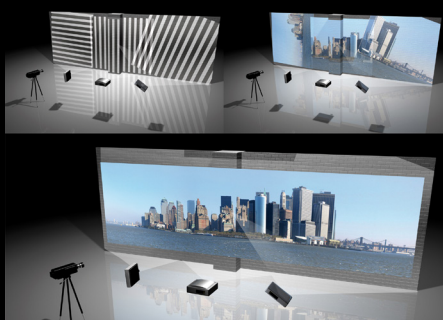

WINGS PLAYER

Самый компактный высококачественный медиа сервер для постоянных инсталляций.

Wings Player занимает нишу между простыми видео плеерами и полноценными медиа серверами. Компактный размер и широкие возможности Wings Player делают его отличным вариантом использования в различных стационарных инсталляциях, таких как тематические аттракционы, шоу-румы, музеи, корпоративные и информационные системы.

КОМПАКТНЫЙ РАЗМЕР

Wings Player обладает компактным форм фактором равным всего 355 x 90 x 220 мм и может быть смонтирован как непосредственно за дисплей, так и внутрь 19" серверной стойки.

ПРЕМИУМ КАЧЕСТВО

Wings Player поддерживает большое количество высококачественных видео кодеков с разрешением до UHD/4K.

АВТОМАТИЧЕСКАЯ СШИВКА И ИЗМЕНЕНИЕ ГЕОМЕТРИИ

Одной из наиболее интересных возможностей Wings Player является автоматическая калибровка с помощью камеры для плоских поверхностей. С помощью проецирования и анализа различных тестовых паттернов, программное обеспечение автоматически вычисляет зону нахлеста проекторов и подтягивает геометрию итогового изображения.