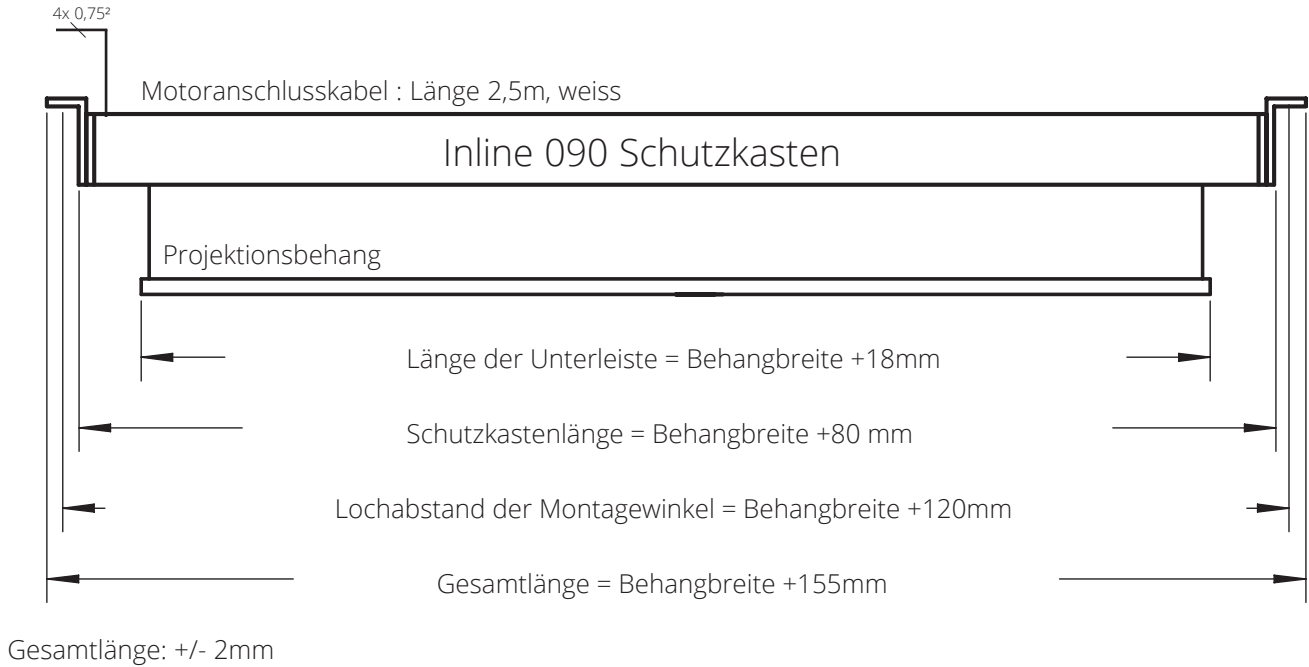

Abmessungen der Projektionswand

Querschnitt Inline-Schutzkasten

Universal Montagewinkel

für Wand und Deckenmontage