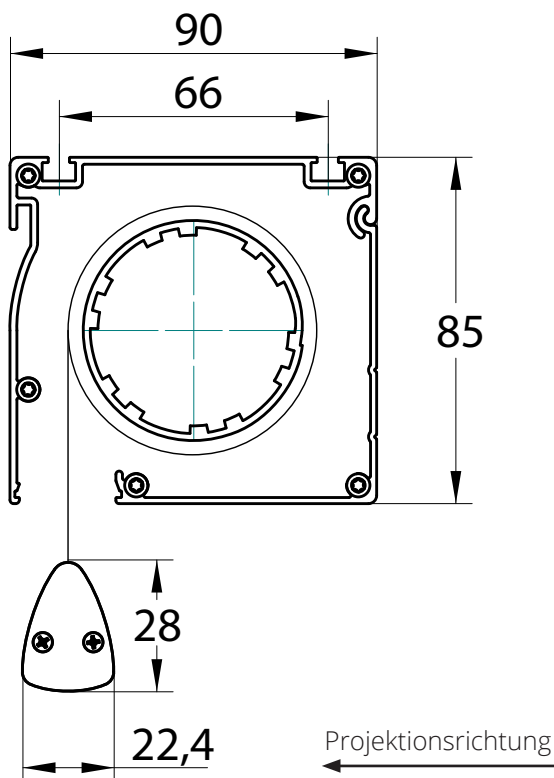

Abmessungen der Projektionswand

Querschnitt Inline-Schutzkasten

Universal Montagewinkel

für Wand und Deckenmontage