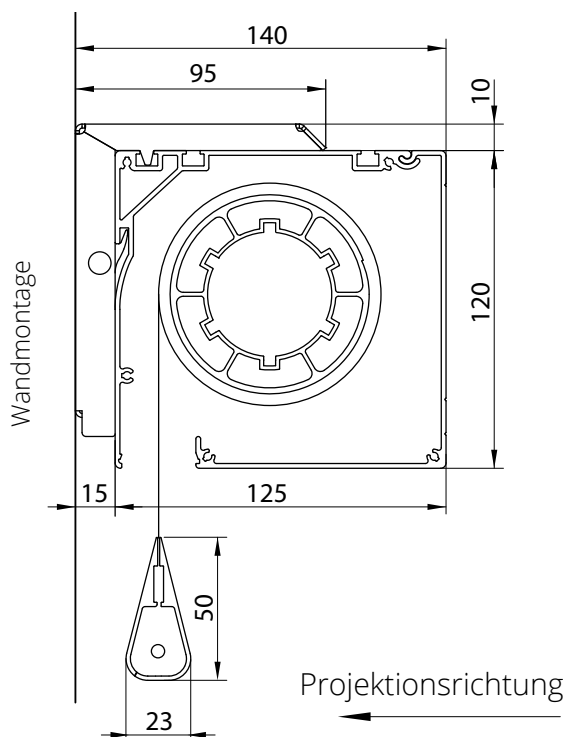

Abmessungen der Projektionswand

Querschnitt Inline-QuickMount

QuickMount Montagewinkel

für Wand und Deckenmontage