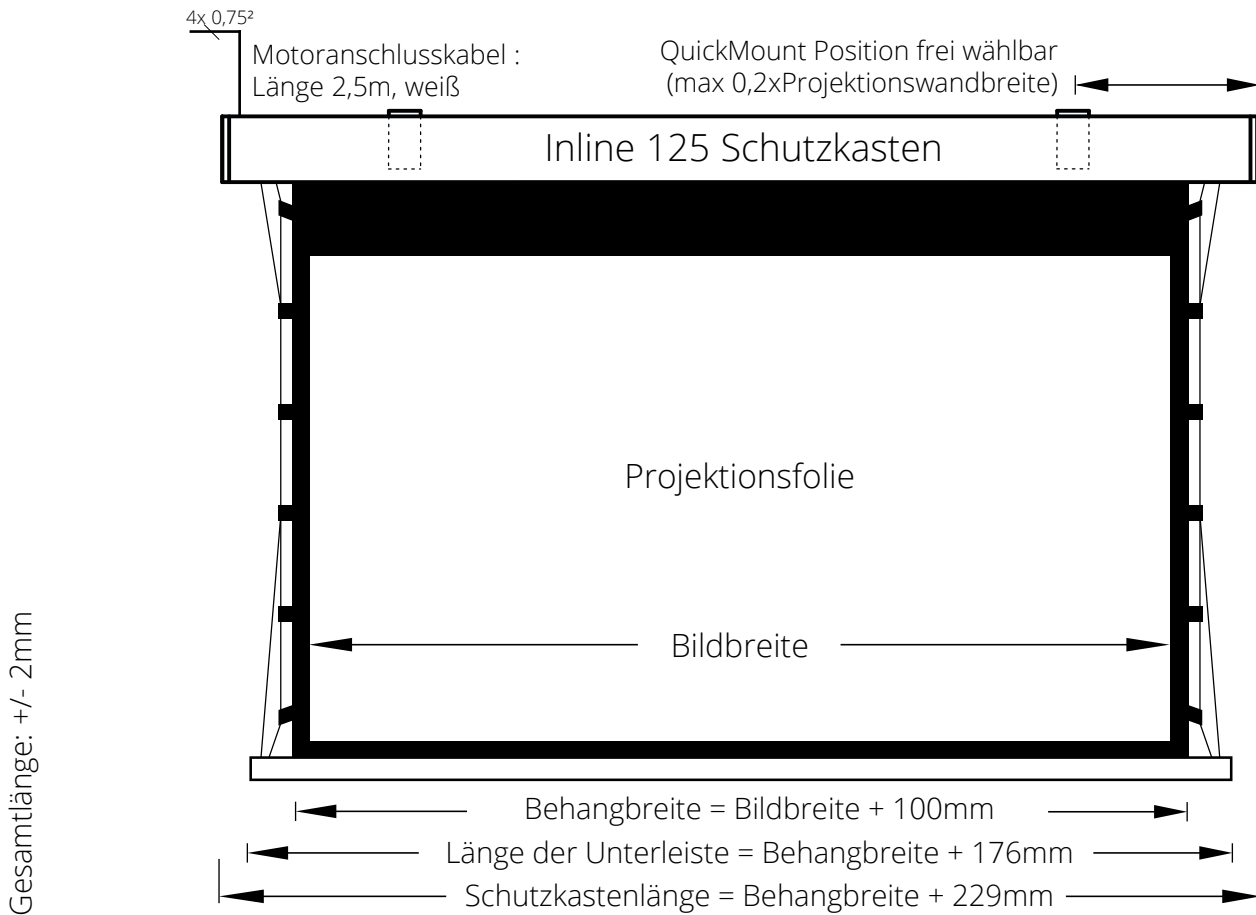

Abmessungen der Projektionswand

Querschnitt Inline-QuickMount

QuickMount Montagewinkel

für Wand und Deckenmontage