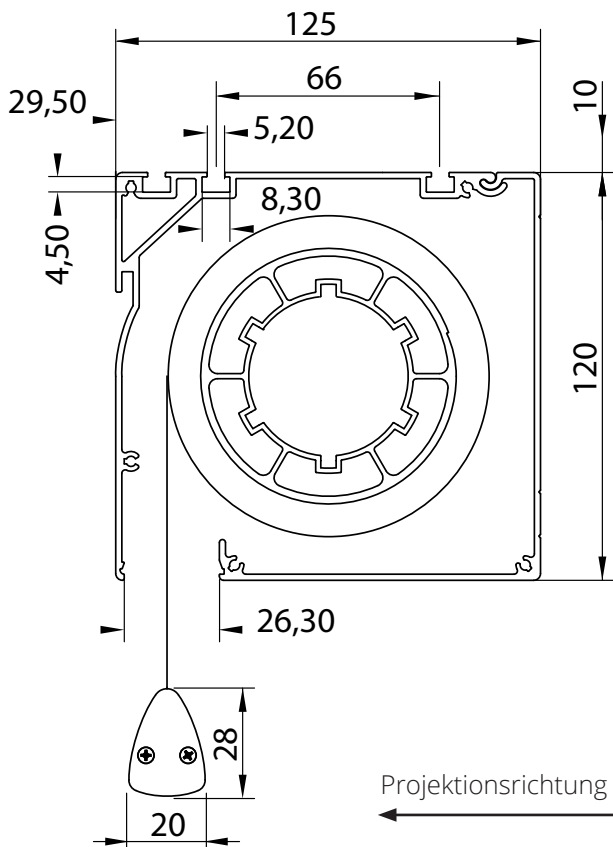

Abmessungen der Projektionswand

Gesamtlänge: +/- 2mm

Querschnitt Inline-Schutzkasten

Universal - Montagewinkel für Wand und Deckenmontage