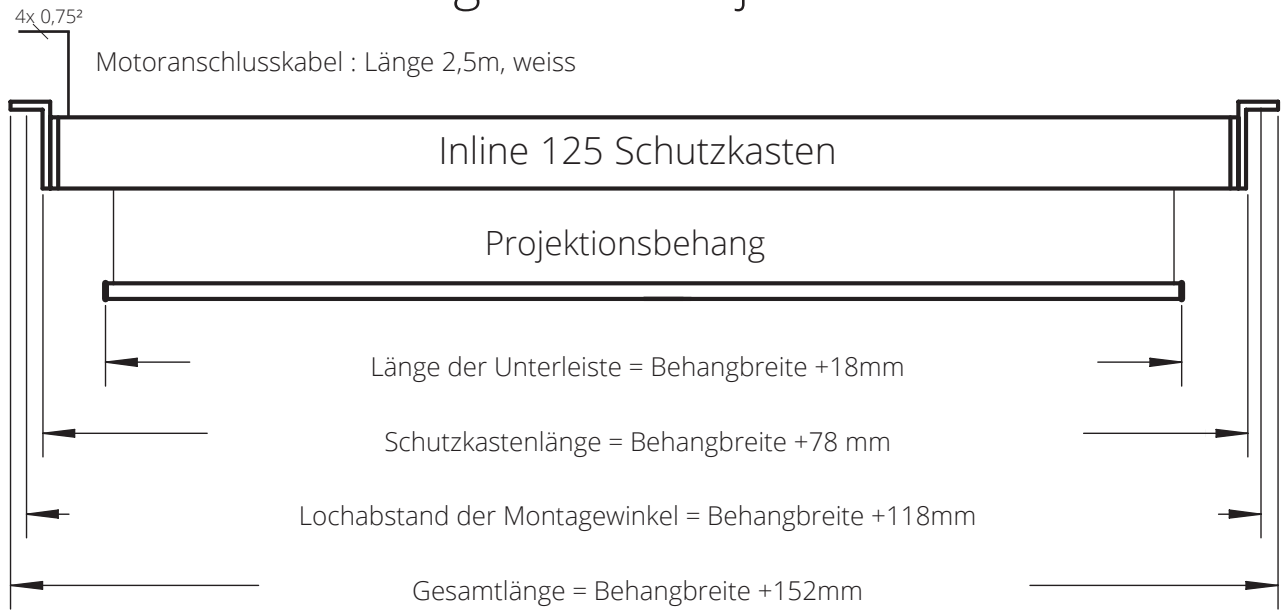

Abmessungen der Projektionswand

Gesamtlänge: +/- 2mm

Querschnitt Inline-Schutzkasten

Universal - Montagewinkel für Wand und Deckenmontage