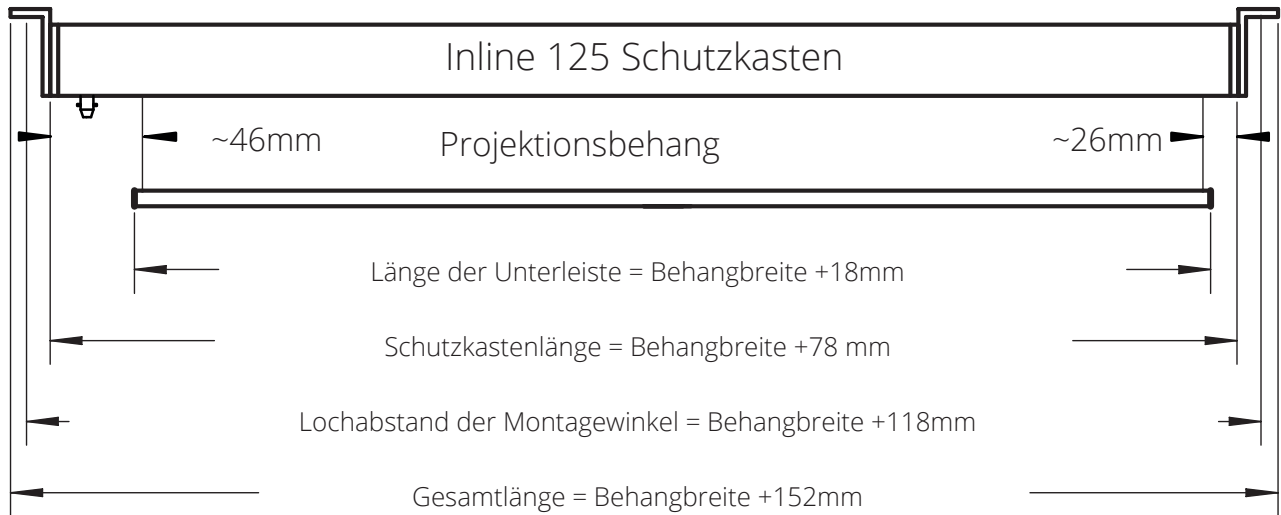

Abmessungen der Projektionswand

Kurbellänge:
148 cm (Behanghöhe unter 220 cm)
167 cm (Behanghöhe über 220 cm)
Sonderlängen auf Anfrage

Gesamtlänge: +/- 2mm

Querschnitt Inline-Schutzkasten

Universal - Montagewinkel für Wand und Deckenmontage