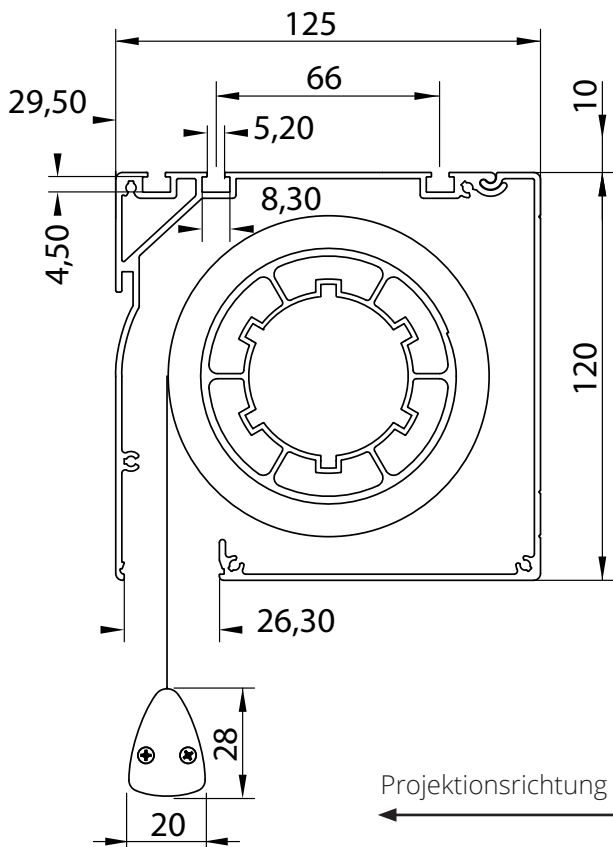

Abmessungen der Projektionswand

Kurbellänge:
148 cm (Behanghöhe unter 220 cm)
167 cm (Behanghöhe über 220 cm)
Sonderlängen auf Anfrage

Gesamtlänge: +/- 2mm

Querschnitt Inline-Schutzkasten

Universal - Montagewinkel für Wand und Deckenmontage