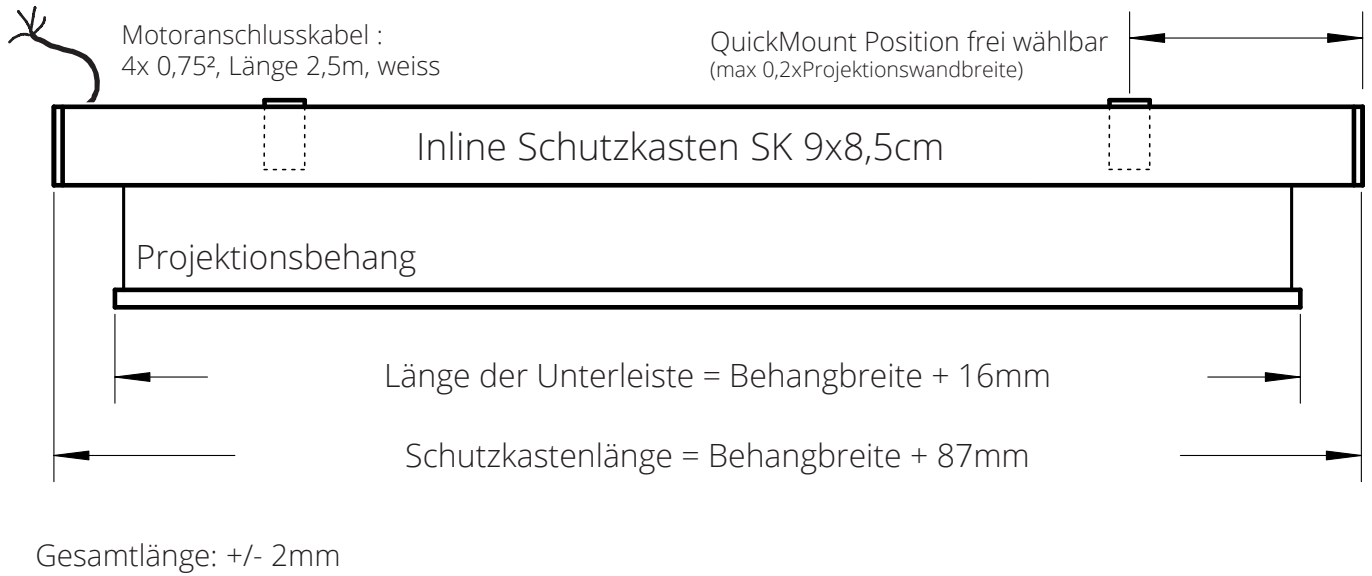

Abmessungen der Projektionswand

Querschnitt Inline-QuickMount

QuickMount Montagewinkel

für Wand und Deckenmontage