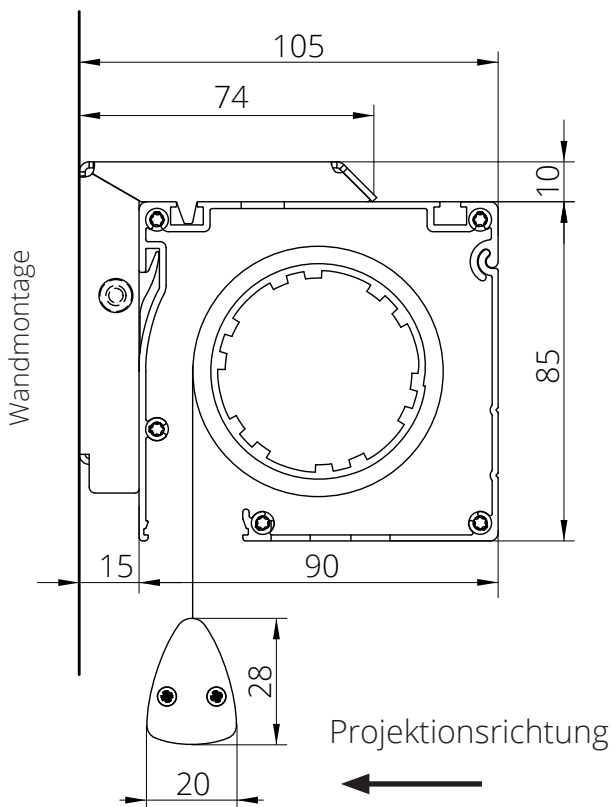

Abmessungen der Projektionswand

Querschnitt Inline-QuickMount

QuickMount Montagewinkel

für Wand und Deckenmontage