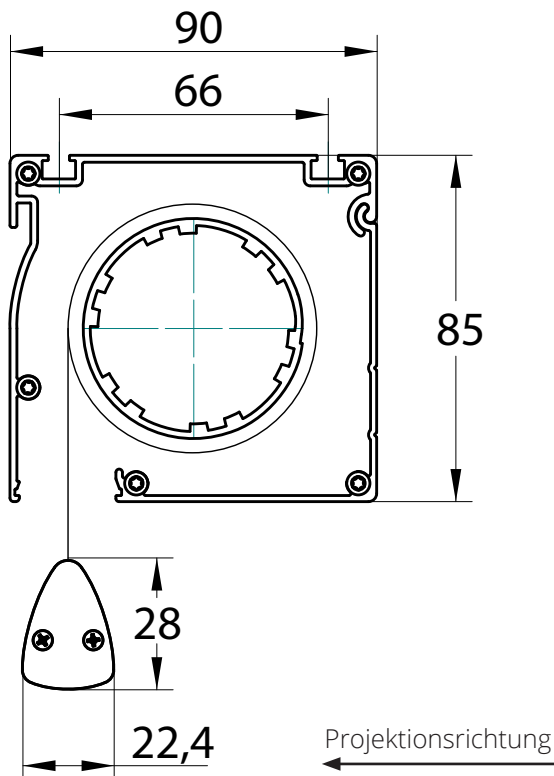

Abmessungen der Projektionswand

Querschnitt Inline-Schutzkasten

Universal Montagewinkel

für Wand und Deckenmontage