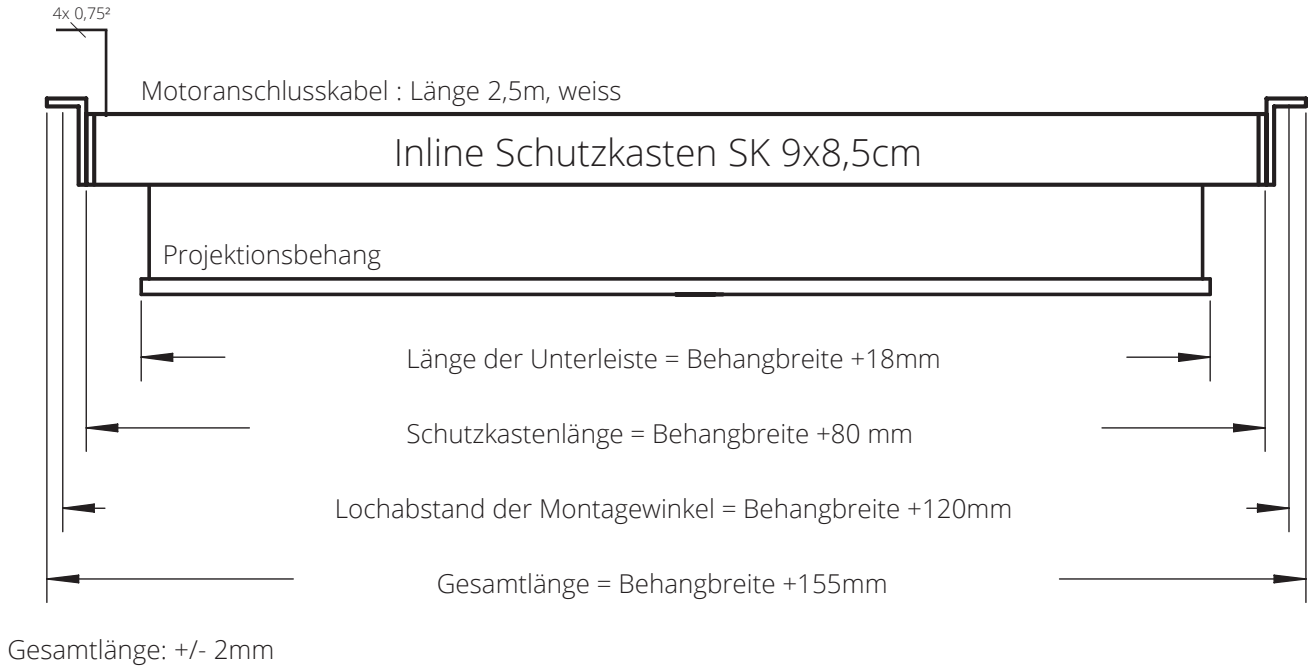

Abmessungen der Projektionswand

Querschnitt Inline-Schutzkasten

Universal Montagewinkel

für Wand und Deckenmontage