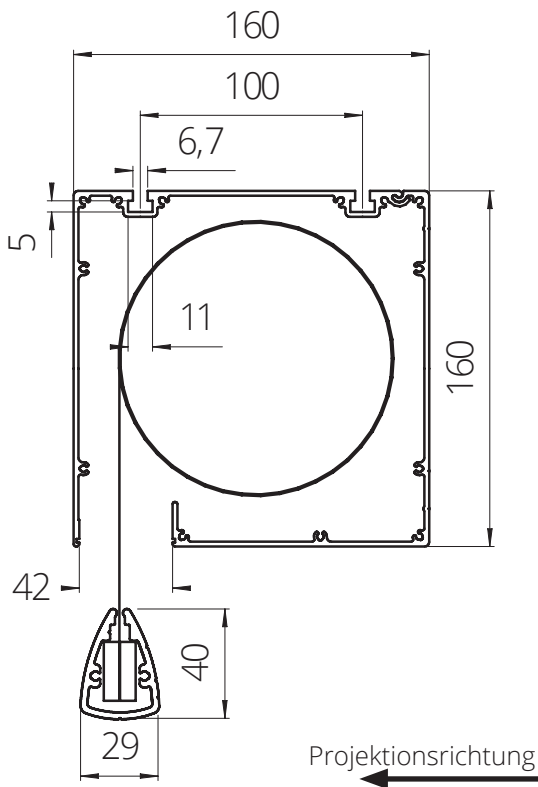

Abmessungen der Projektionswand

Querschnitt Inline-Schutzkasten

Universal - Montagewinkel