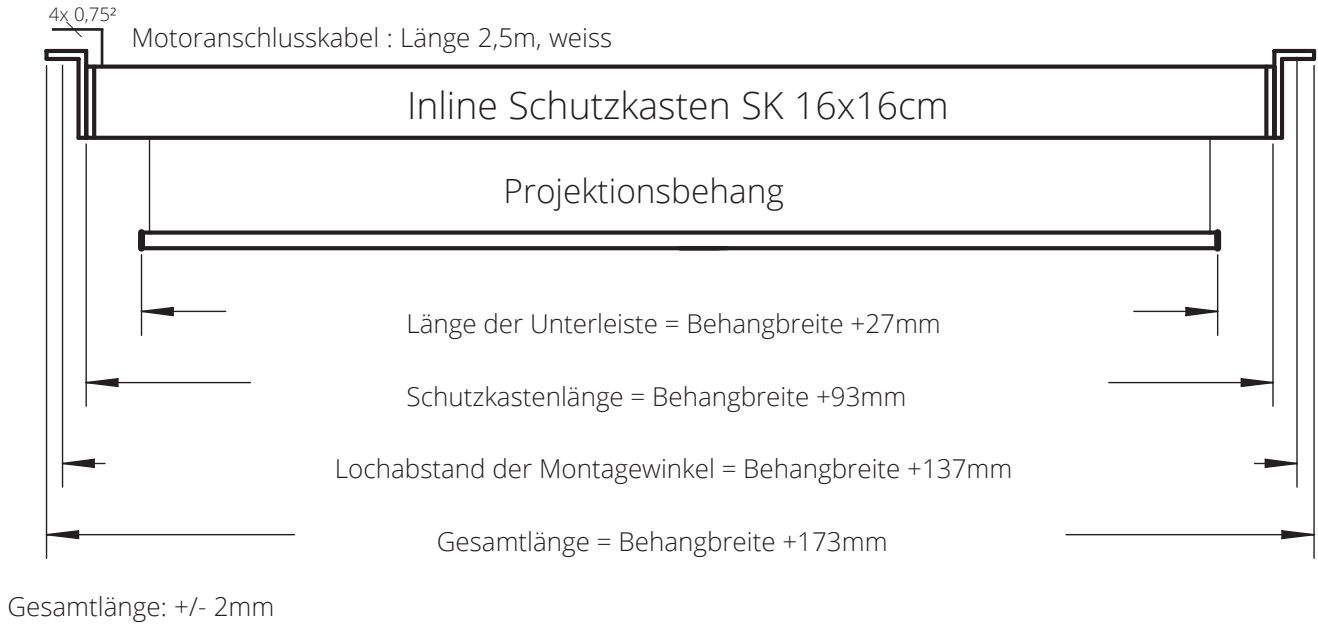

Abmessungen der Projektionswand

Querschnitt Inline-Schutzkasten

Universal - Montagewinkel