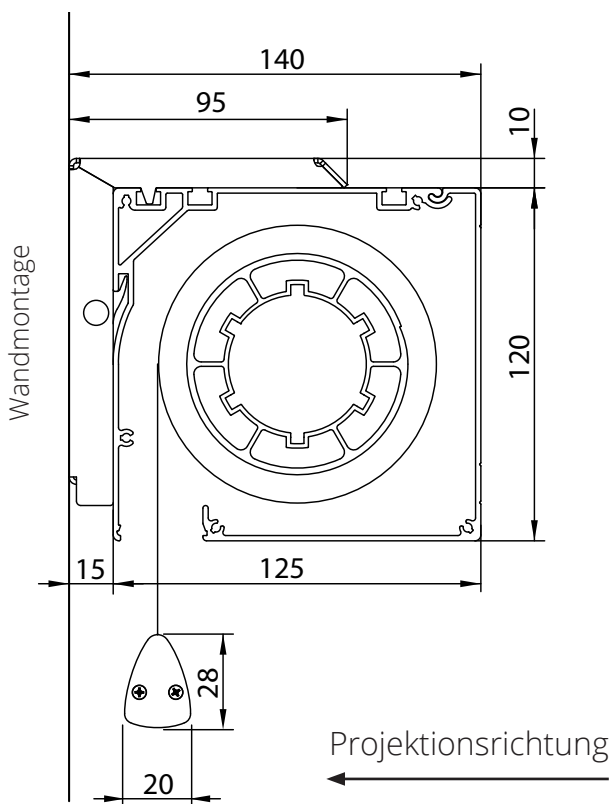

Abmessungen der Projektionswand

Querschnitt Inline-QuickMount

QuickMount Montagewinkel

für Wand und Deckenmontage