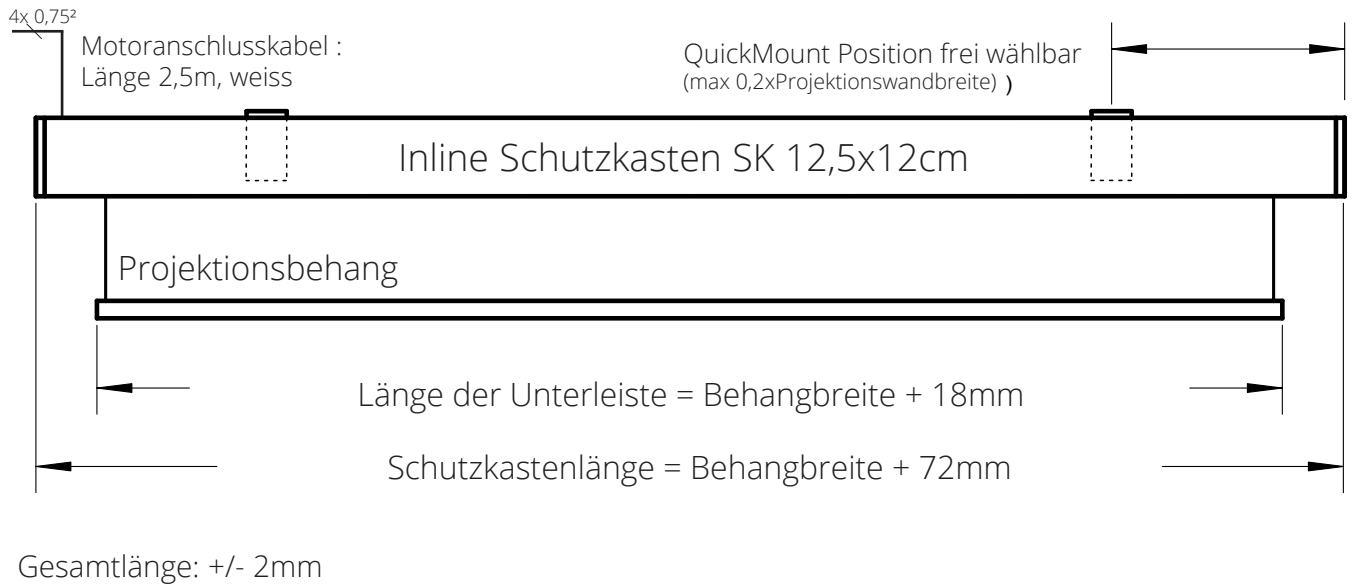

Abmessungen der Projektionswand

Querschnitt Inline-QuickMount

QuickMount Montagewinkel

für Wand und Deckenmontage