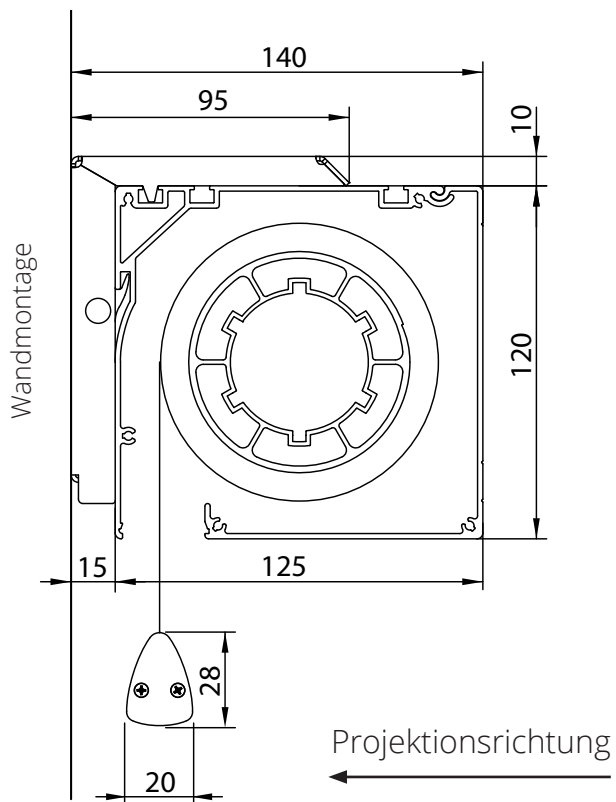

Abmessungen der Projektionswand

Gesamtlänge: +/- 2mm

Kurbellänge:
148 cm (Behanghöhe unter 220 cm); 167 cm (Behanghöhe über 220 cm; Sonderlängen auf Anfrage)

Querschnitt Inline-QuickMount

QuickMount Montagewinkel

für Wand und Deckenmontage