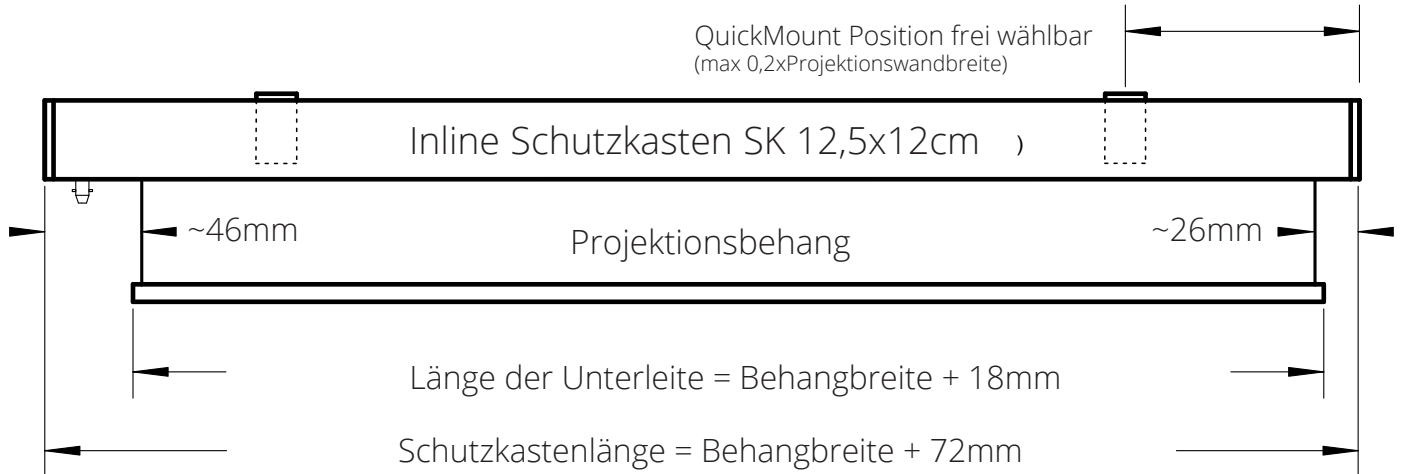

Abmessungen der Projektionswand

Gesamtlänge: +/- 2mm

Kurbellänge:
148 cm (Behanghöhe unter 220 cm); 167 cm (Behanghöhe über 220 cm; Sonderlängen auf Anfrage)

Querschnitt Inline-QuickMount

QuickMount Montagewinkel

für Wand und Deckenmontage