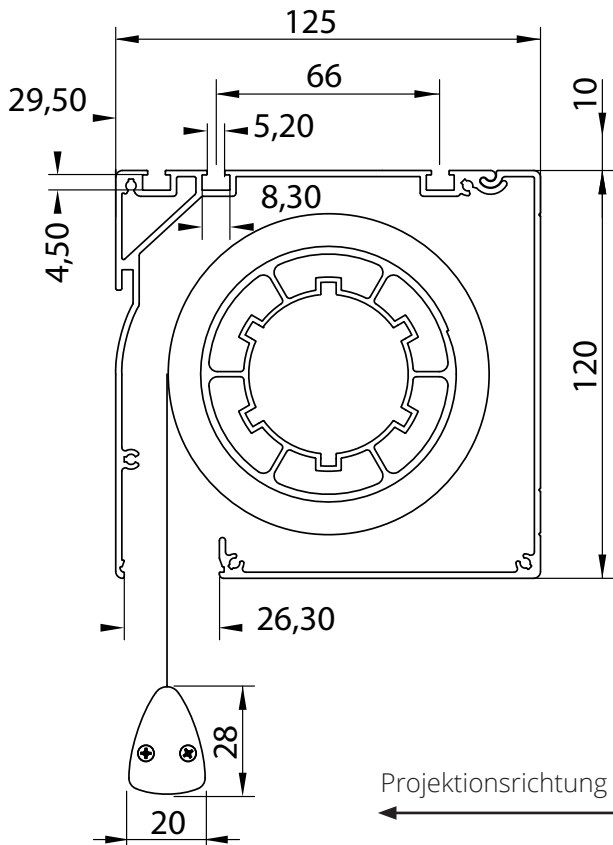

Abmessungen der Projektionswand

Gesamtlänge: +/- 2mm

Crank length:
148 cm (fabric height under 220 cm); 167 cm (fabric height above 220 cm); custom length on request

Querschnitt Inline-Schutzkasten

Universal - Montagewinkel für Wand und Deckenmontage