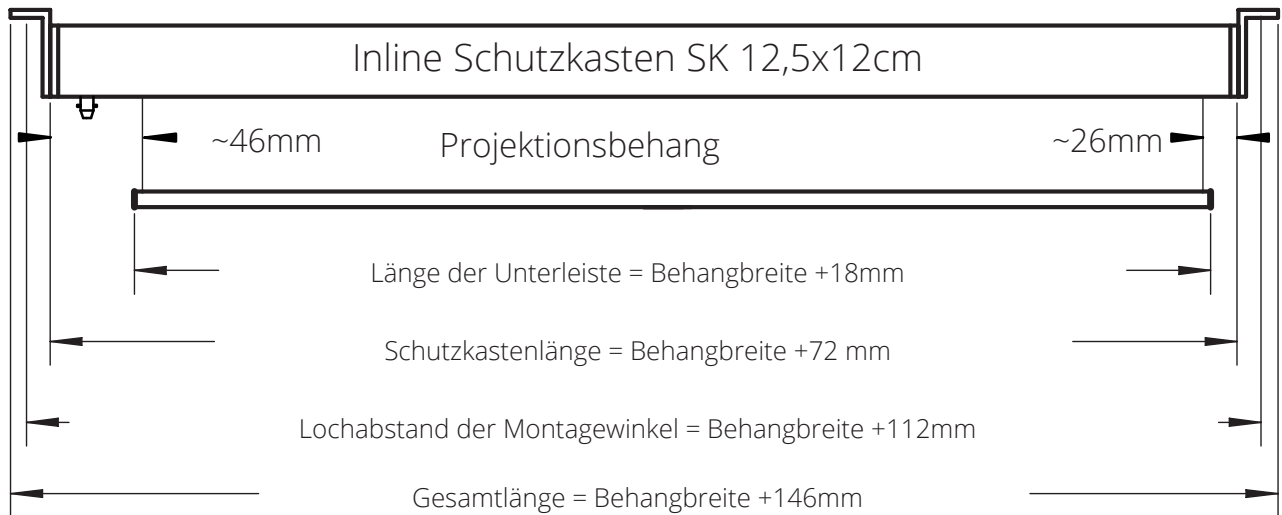

Abmessungen der Projektionswand

Gesamtlänge: +/- 2mm

Crank length:
148 cm (fabric height under 220 cm); 167 cm (fabric height above 220 cm); custom length on request

Querschnitt Inline-Schutzkasten

Universal - Montagewinkel für Wand und Deckenmontage