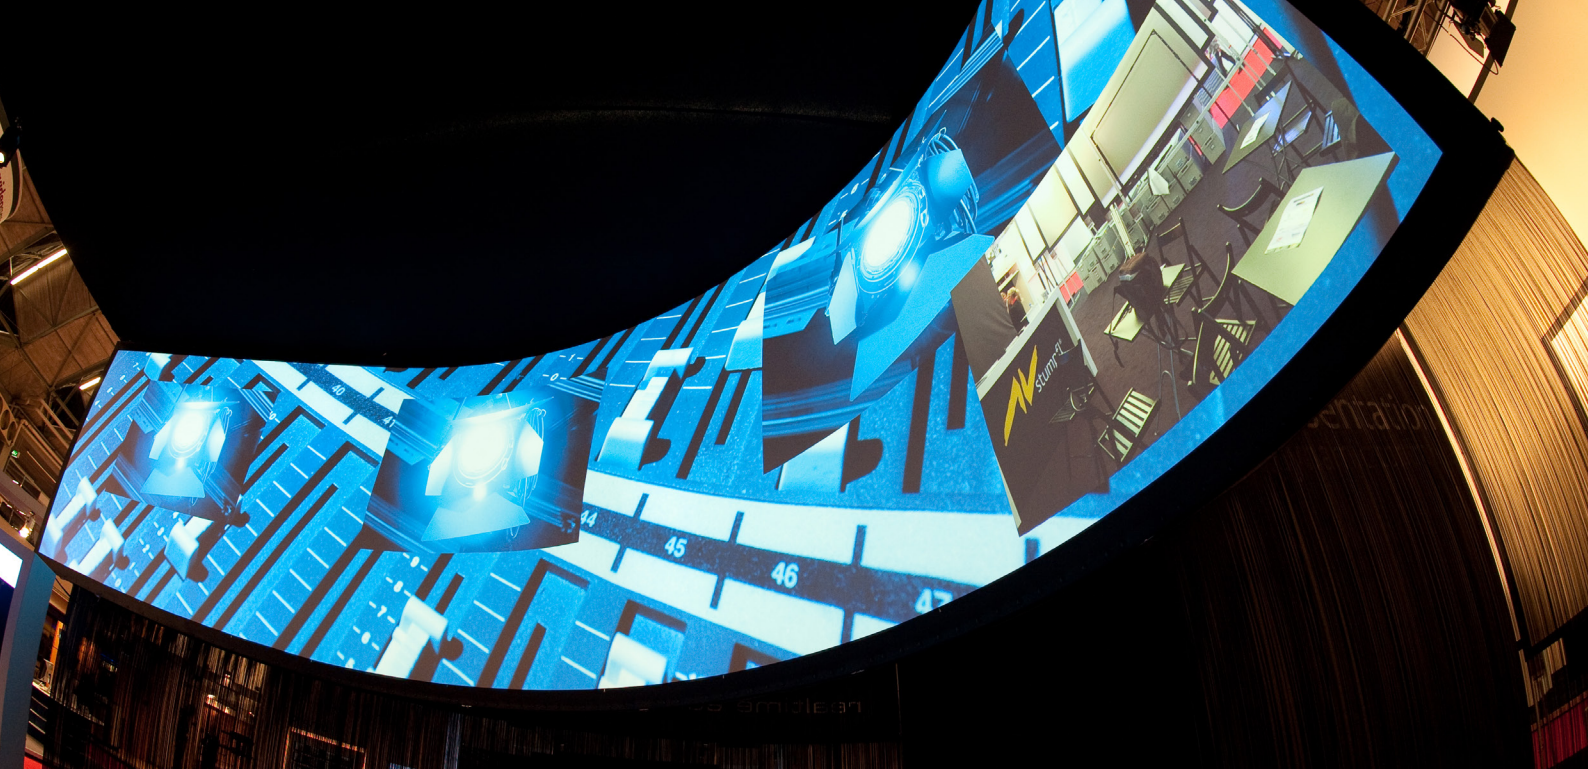

Curve

уникальный экран

панорамное изображение
для симуляторов

не требуются инструменты для сборки
изготовлен на заказ

для музеев

для индустрии шоу и проката
простая сборка

CURVE - уникальный экран для различных применений

Экран CURVE – это вогнутый проекционный экран для инсталляций с эффектом погружения. Эта модульная рамная система позволяет создавать экран любой кривизны или комбинировать в себе вогнутые и прямые элементы. Экраны Curve могут использоваться для симуляторов, создания панорамного вида, музейных экспозиций и в любых других инсталляциях. Вдохновляйтесь!

Экран CURVE на стандартных опорных стойках. Размер экрана: ширина 11м, высота 2,6м, радиус 4,2м

Панорамная мультипроекция на экран CURVE, площадь изображения 3.5м. Размер экрана: ширина 14,2м, высота 3,2м, радиус 7м

Экран CURVE в комбинации с экраном Desertscreen (3 кронштейна для проекторов). Размер экрана: ширина 6м, высота 1,8м, радиус 6,8м

Рамная система Curve состоит из составных модулей размером 63x32 мм со штифтовыми соединениями. Вертикальные средние стойки исключают отклонения по горизонтали и гарантируют максимальную устойчивость конструкции. Стандартизированный дизайн модульной рамы позволяет легко и без инструментов собрать раму и удобно транспортировать ее. Экраны CURVE, как правило, устанавливаются на опорных стойках, но дополнительно экран может быть оснащен креплениями для подвеса. Проекционная поверхность поставляется со специально разработанными крючками, которые позволяют легко натянуть полотно на изогнутую раму.