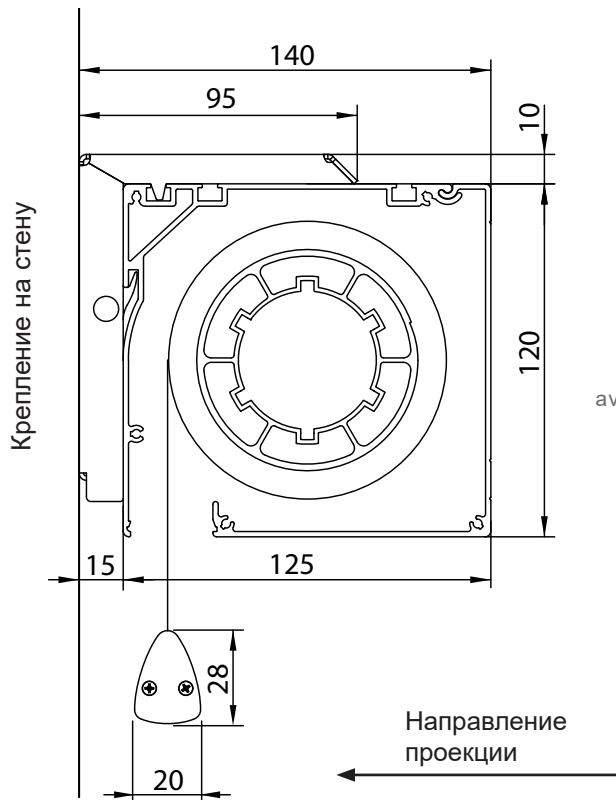

INLINE 125 QM CRANK QUICKMOUNT

Размеры проекционного экрана

Длина рукоятки:
148 см (длина полотна до 220 см)
167 см (длина полотна от 220 см)
Опционально доступна длина на заказ

Местоположение монтажного
кронштейна QuickMount
(макс. 0,2 x ширина экрана)

Общая длина: +/- 2 мм

Размер защитного короба включая кронштейн QuickMount

Универсальное монтажное крепление

Для монтажа на стену и на потолок