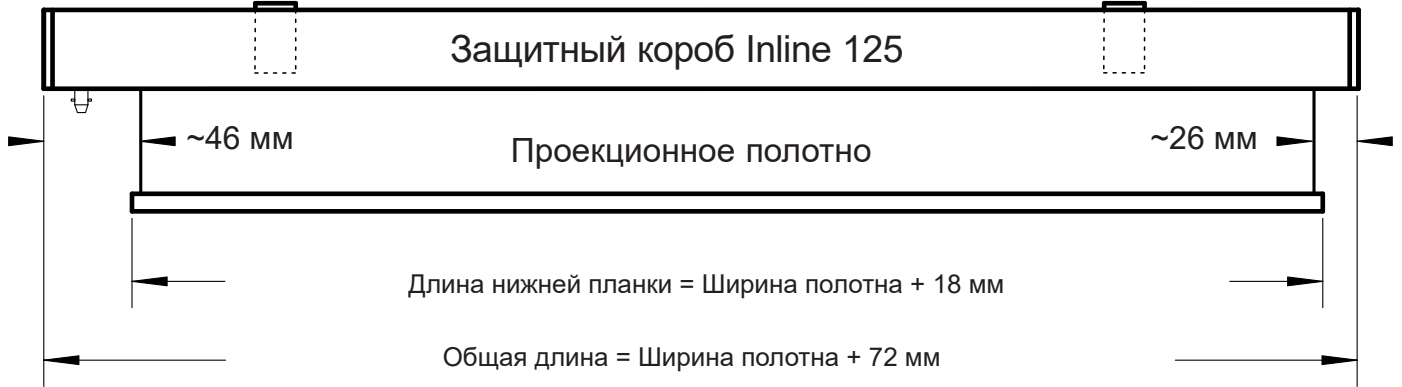

INLINE 125 QM CRANK QUICKMOUNT

Размеры проекционного экрана

Длина рукоятки:
148 см (длина полотна до 220 см)
167 см (длина полотна от 220 см)
Опционально доступна длина на заказ

Местоположение монтажного
кронштейна QuickMount
(макс. 0,2 x ширина экрана)

Общая длина: +/- 2 мм

Размер защитного короба включая кронштейн QuickMount

Универсальное монтажное крепление

Для монтажа на стену и на потолок