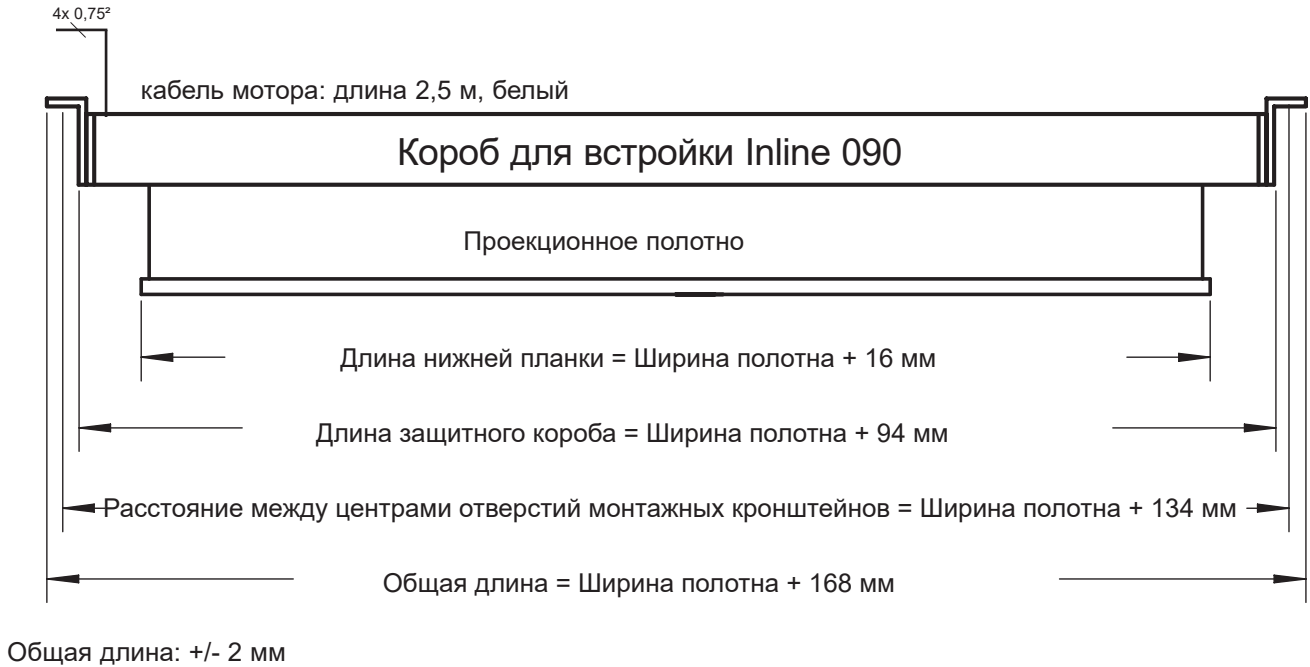

INLINE 90 MW МОНТАЖНЫЙ КРОНШТЕЙН

Размеры проекционного экрана

Размер короба для встройки Inline

Универсальный монтажный кронштейн

Для монтажа на стену и на потолок