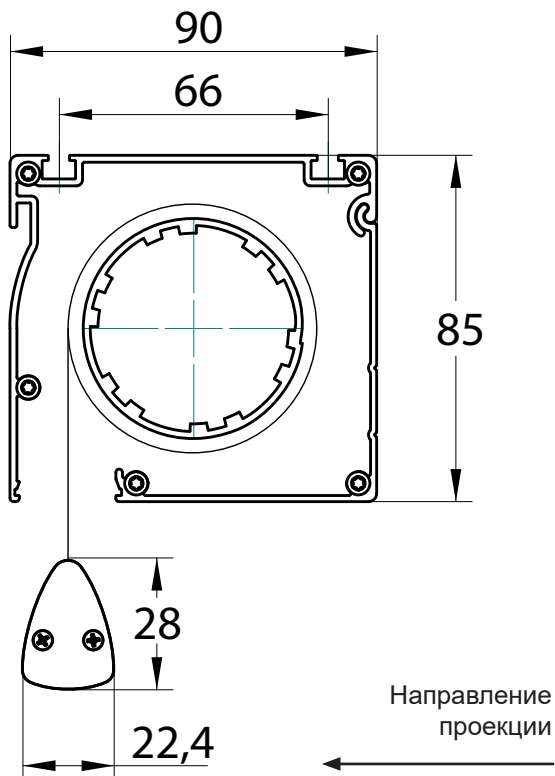

INLINE 90 MW МОНТАЖНЫЙ КРОНШТЕЙН

Размеры проекционного экрана

Размер короба для встройки Inline

Универсальный монтажный кронштейн

Для монтажа на стену и на потолок