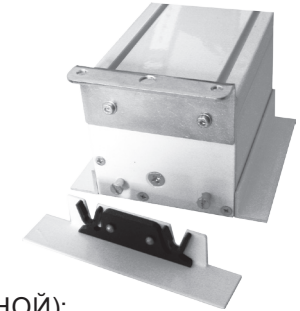

INLINE 90 EBR

КОРОБ ДЛЯ ВСТРОЙКИ

Размеры проекционного экрана

Все проекционные экраны Inline встраиваются в подвесной потолок.
Декоративные пластины или другие части экрана защелкиваются отдельно от защитного короба для обеспечения быстрого доступа к монтажным винтам при обслуживании.

ВЫЕМКА ДЛЯ УСТАНОВКИ В ПОТОЛОК (ПОДВЕСНОЙ):
При дальнейшей установке проекционного экрана в подвесной потолок выемка должна быть сделана согласно рисунку внизу.

Размер короба для встройки INLINE 90

Декоративная пластина и монтажный кронштейн

BIZ-MSAD/090

Монтажный набор INLINE для подвесных потолков (доступно опционально)

Монтажный набор - превосходное дополнение к проекционным экранам, встраиваемым в подвесной потолок. Шпильки (100 см) регулируют высоту установки, позволяя добиться расположения экрана на одном уровне с подвесным потолком.