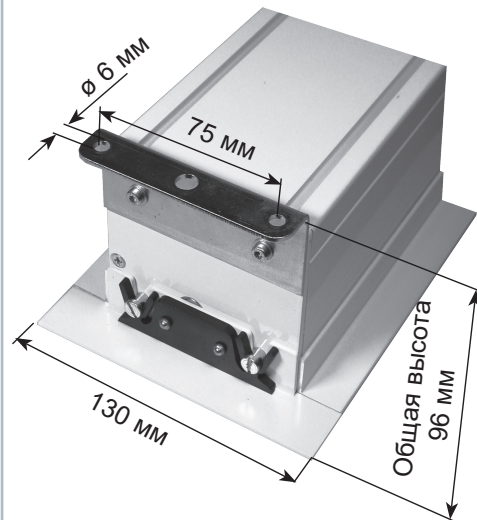

INLINE 90 EBR

КОРОБ ДЛЯ ВСТРОЙКИ

Размеры проекционного экрана

Все проекционные экраны Inline встраиваются в подвесной потолок.
Декоративные пластины или другие части экрана защелкиваются отдельно от защитного короба для обеспечения быстрого доступа к монтажным винтам при обслуживании.

ВЫЕМКА ДЛЯ УСТАНОВКИ В ПОТОЛОК (ПОДВЕСНОЙ):
При дальнейшей установке проекционного экрана в подвесной потолок выемка должна быть сделана согласно рисунку внизу.

Размер короба для встройки INLINE 90

Декоративная пластина и монтажный кронштейн

BIZ-MSAD/090

Монтажный набор INLINE для подвесных потолков (доступно опционально)

Монтажный набор - превосходное дополнение к проекционным экранам, встраиваемым в подвесной потолок. Шпильки (100 см) регулируют высоту установки, позволяя добиться расположения экрана на одном уровне с подвесным потолком.