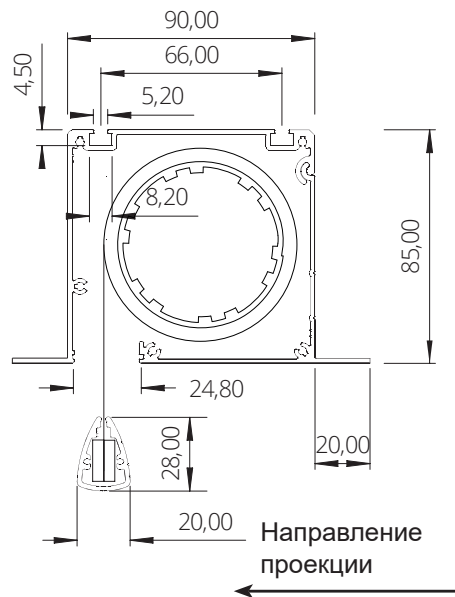

INLINE 90 EBR

КОРОБ ДЛЯ ВСТРОЙКИ

Размеры проекционного экрана

Все проекционные экраны Inline встраиваются в подвесной потолок.
Декоративные пластины или другие части экрана защелкиваются отдельно от защитного короба для обеспечения быстрого доступа к монтажным винтам при обслуживании.

ВЫЕМКА ДЛЯ УСТАНОВКИ В ПОТОЛОК (ПОДВЕСНОЙ):
При дальнейшей установке проекционного экрана в подвесной потолок выемка должна быть сделана согласно рисунку внизу.

Размер короба для встройки INLINE 90

Декоративная пластина и монтажный кронштейн

BIZ-MSAD/090

Монтажный набор INLINE для подвесных потолков (доступно опционально)

Монтажный набор - превосходное дополнение к проекционным экранам, встраиваемым в подвесной потолок. Шпильки (100 см) регулируют высоту установки, позволяя добиться расположения экрана на одном уровне с подвесным потолком.