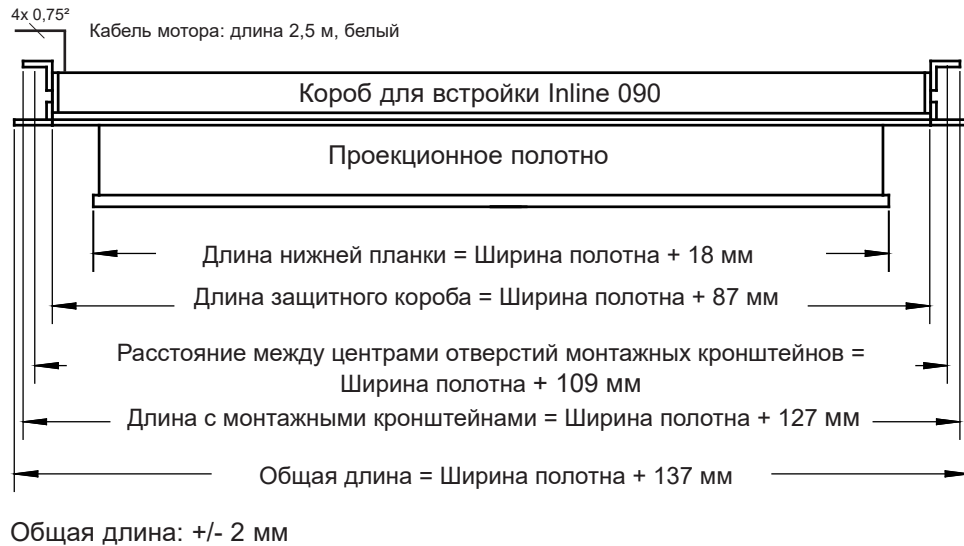

INLINE 90 EBR

КОРОБ ДЛЯ ВСТРОЙКИ

Размеры проекционного экрана

Все проекционные экраны Inline встраиваются в подвесной потолок.
Декоративные пластины или другие части экрана защелкиваются отдельно от защитного короба для обеспечения быстрого доступа к монтажным винтам при обслуживании.

ВЫЕМКА ДЛЯ УСТАНОВКИ В ПОТОЛОК (ПОДВЕСНОЙ):
При дальнейшей установке проекционного экрана в подвесной потолок выемка должна быть сделана согласно рисунку внизу.

Размер короба для встройки INLINE 90

Декоративная пластина и монтажный кронштейн