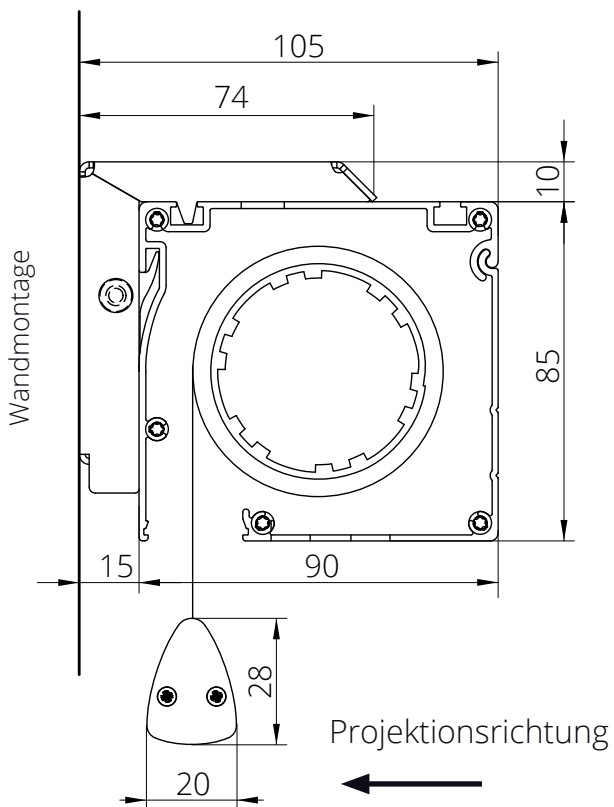

Abmessungen der Projektionswand

Querschnitt Inline-QuickMount

QuickMount Montagewinkel

für Wand und Deckenmontage