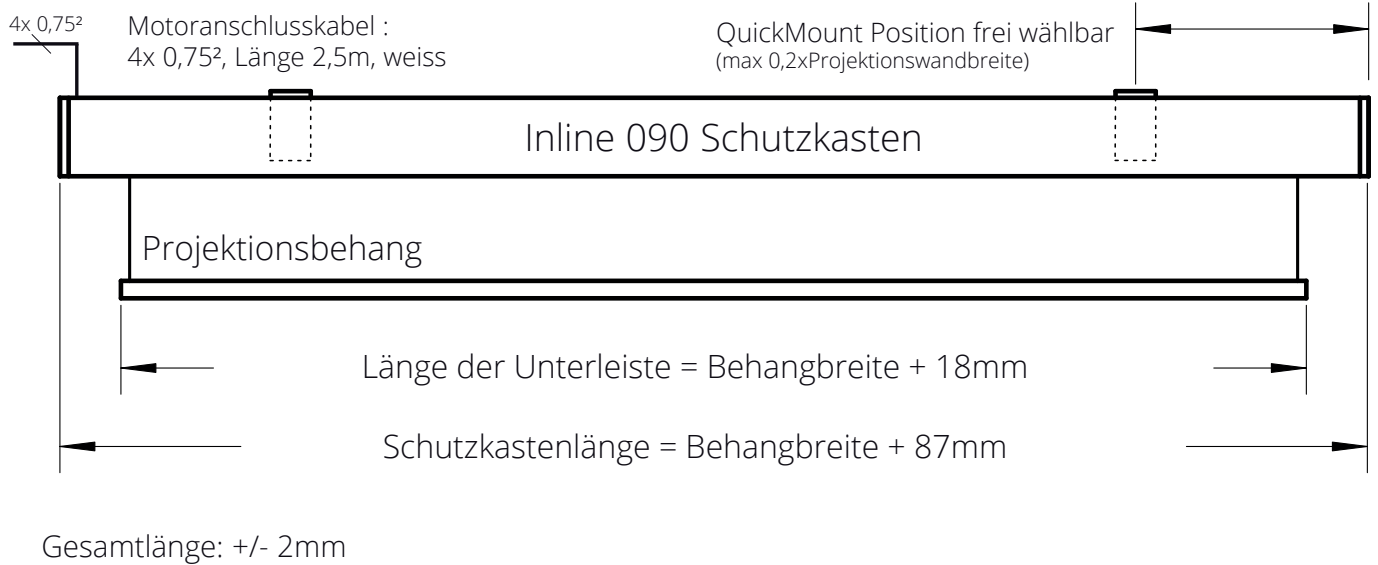

Abmessungen der Projektionswand

Querschnitt Inline-QuickMount

QuickMount Montagewinkel

für Wand und Deckenmontage