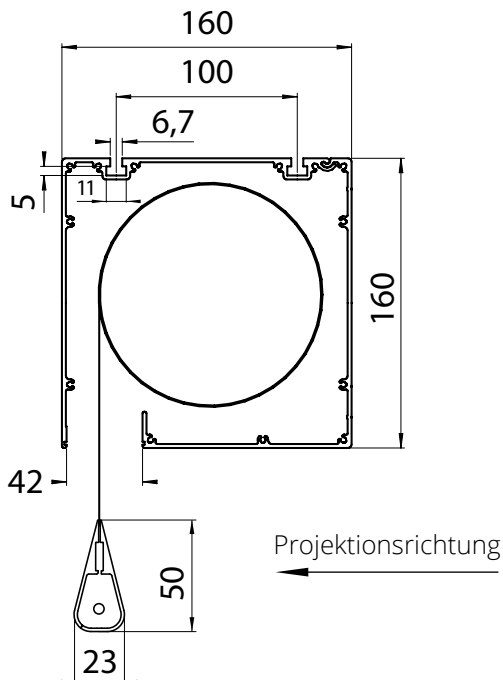

Abmessungen der Projektionswand

Querschnitt Inline-Schutzkasten

Universal Montagewinkel für Wand und Deckenmontage