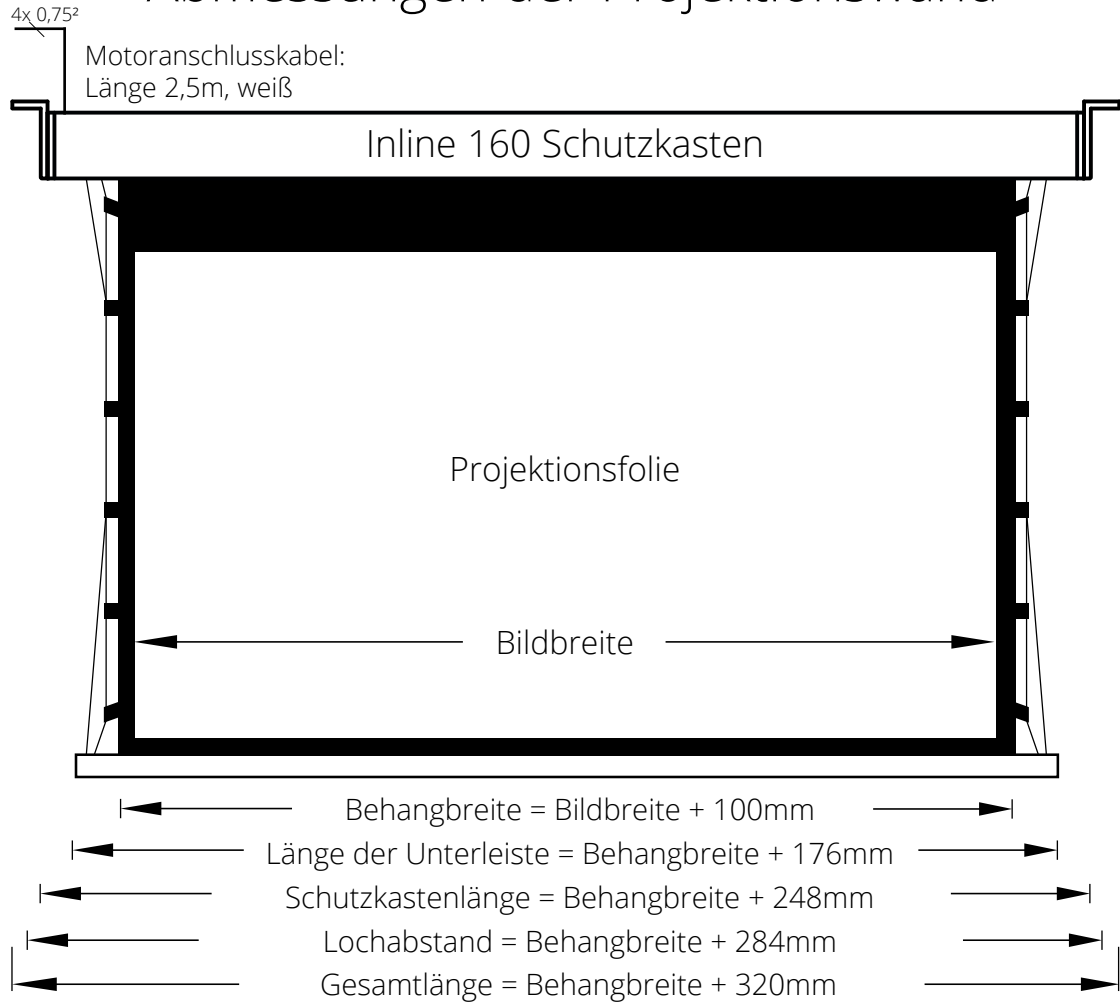

Abmessungen der Projektionswand

Querschnitt Inline-Schutzkasten

Universal Montagewinkel für Wand und Deckenmontage