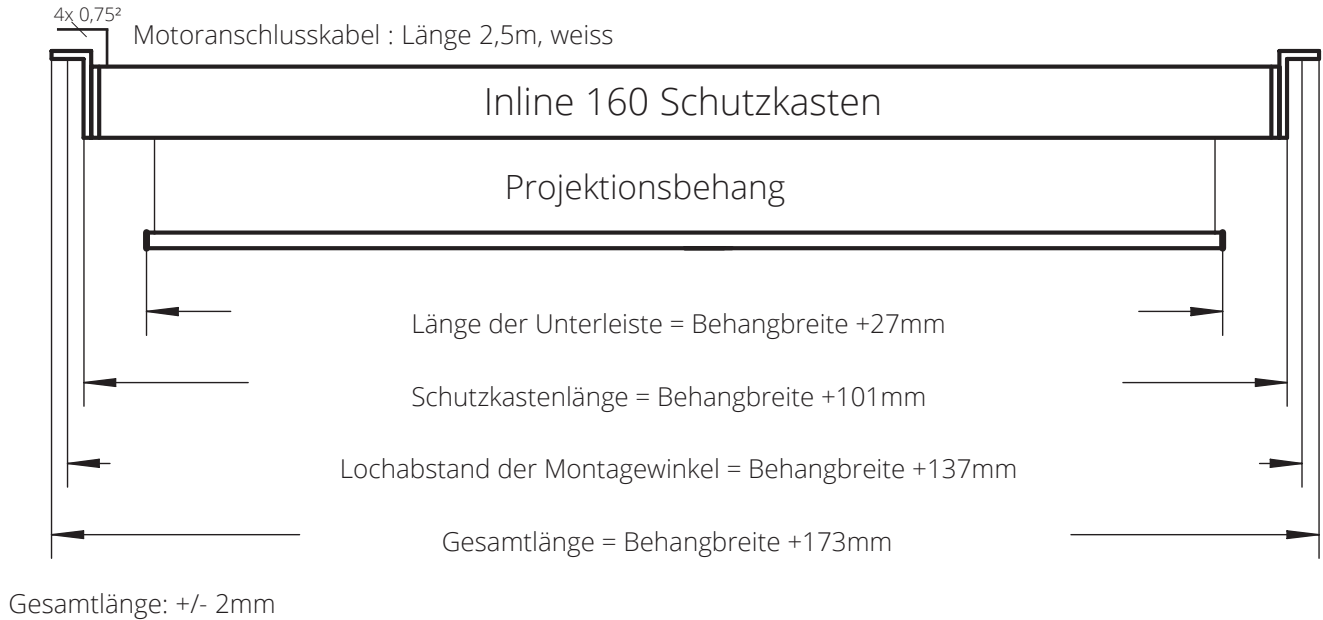

Abmessungen der Projektionswand

Querschnitt Inline-Schutzkasten

Universal - Montagewinkel