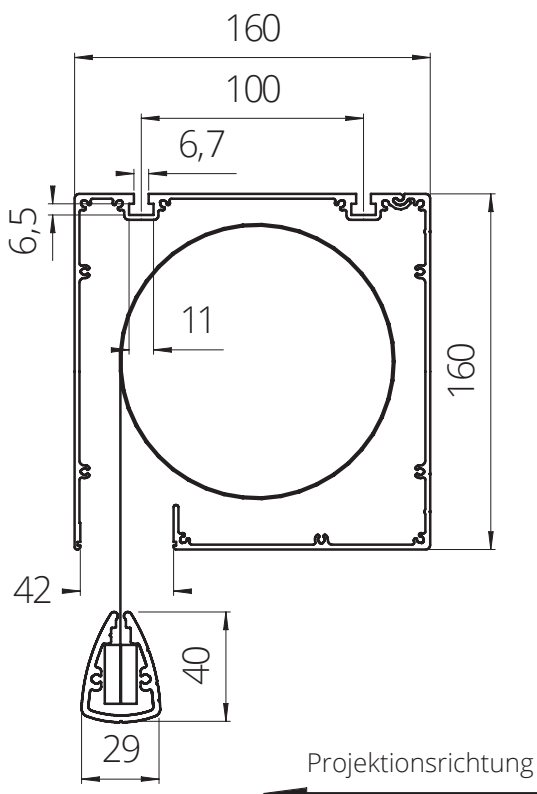

Abmessungen der Projektionswand

Querschnitt Inline-Schutzkasten

Universal - Montagewinkel