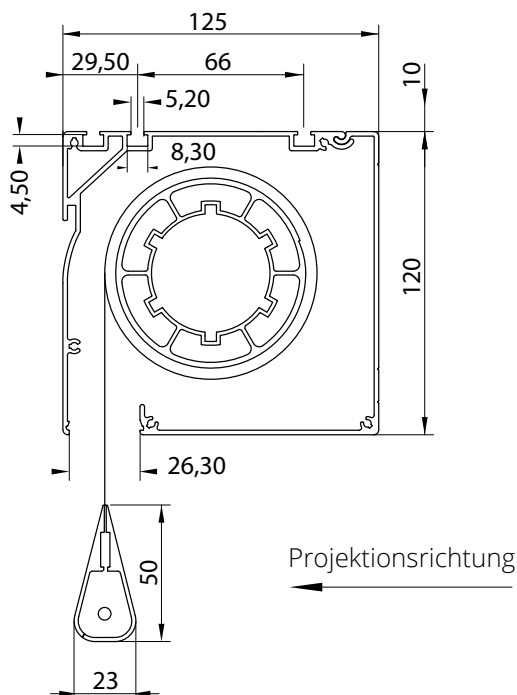

Abmessungen der Projektionswand

Querschnitt Inline-Schutzkasten

Universal - Montagewinkel für Wand- und Deckenmontage