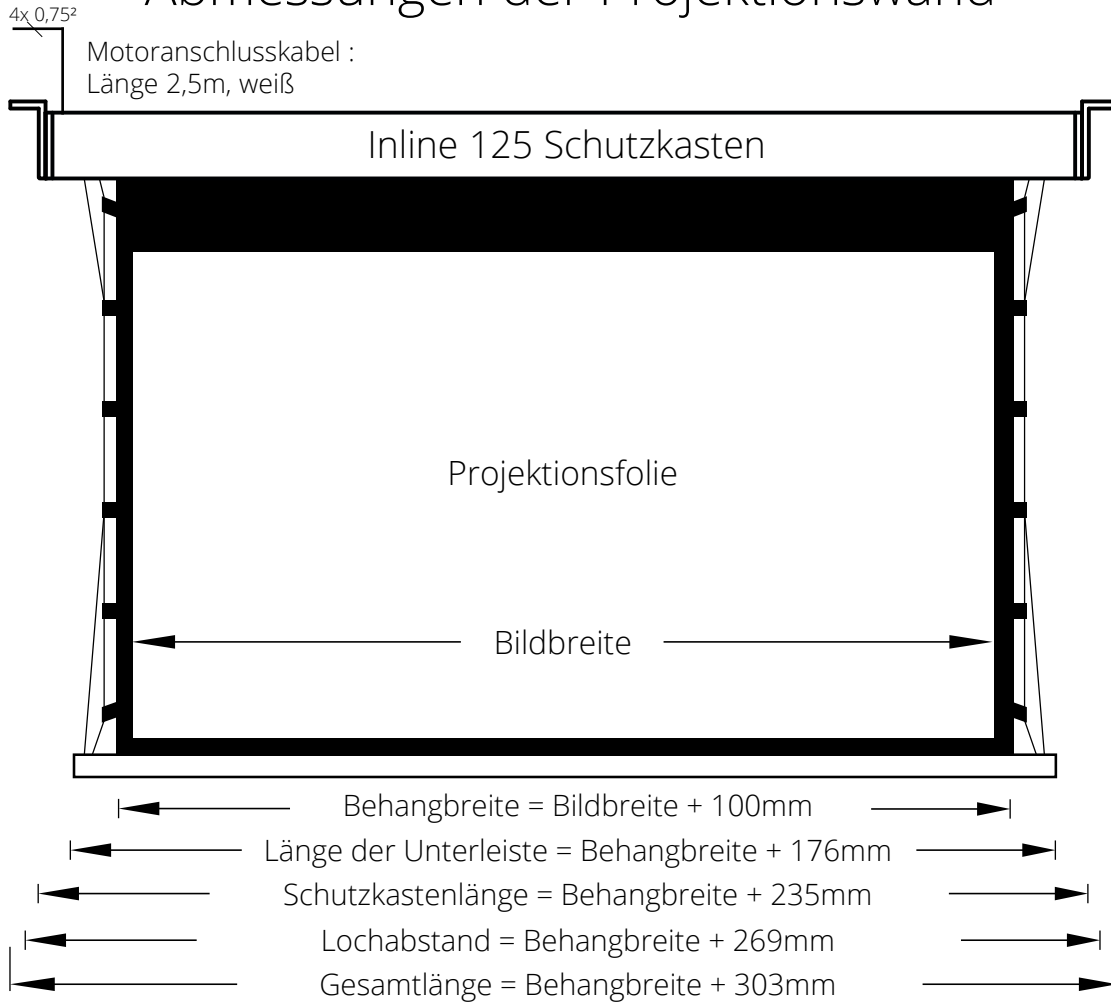

Abmessungen der Projektionswand

Querschnitt Inline-Schutzkasten

Universal - Montagewinkel für Wand- und Deckenmontage