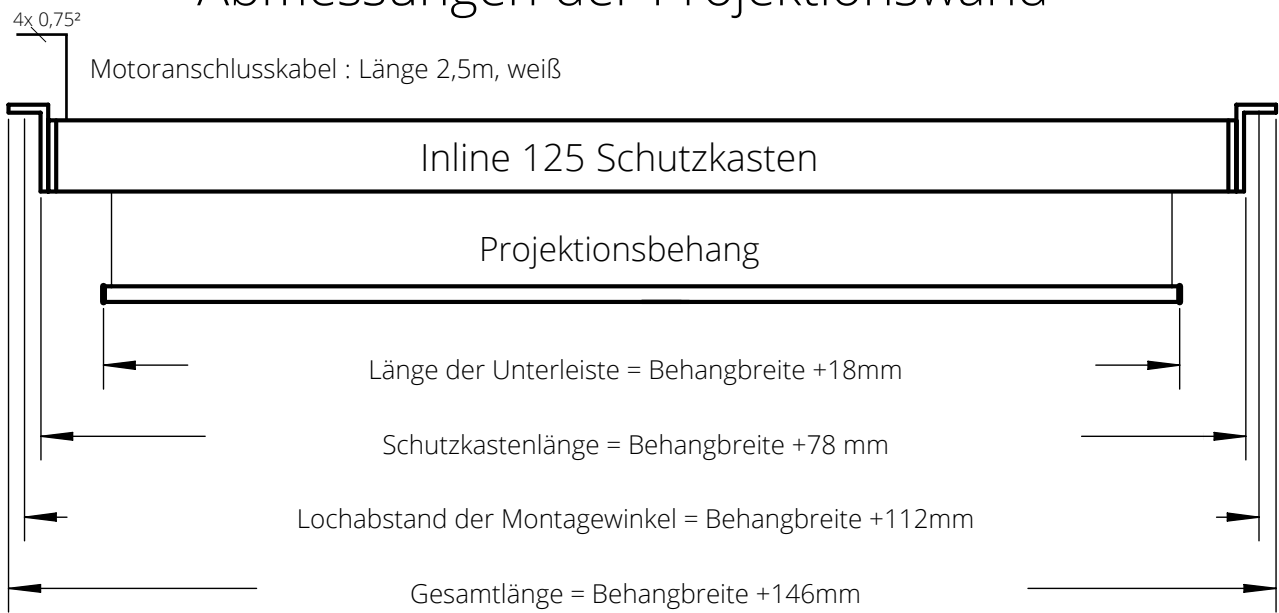

Abmessungen der Projektionswand

Gesamtlänge: +/- 2mm

Querschnitt Inline-Schutzkasten

Universal - Montagewinkel für Wand und Deckenmontage