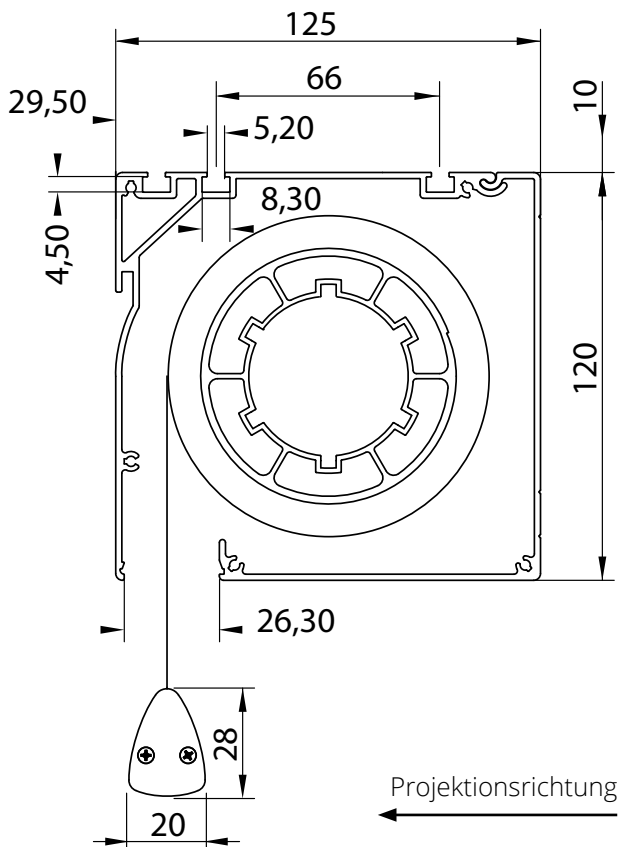

Abmessungen der Projektionswand

Gesamtlänge: +/- 2mm

Querschnitt Inline-Schutzkasten

Universal - Montagewinkel für Wand und Deckenmontage