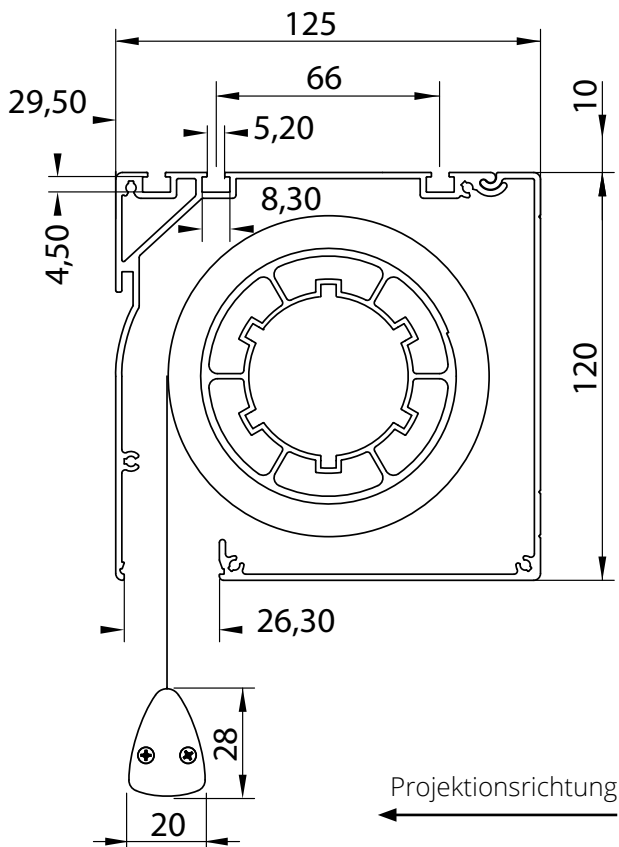

Abmessungen der Projektionswand

Kurbellänge:
148 cm (Behanghöhe unter 220 cm)
167 cm (Behanghöhe über 220 cm)
Sonderlängen auf Anfrage

Gesamtlänge: +/- 2mm

Querschnitt Inline-Schutzkasten

Universal - Montagewinkel für Wand und Deckenmontage