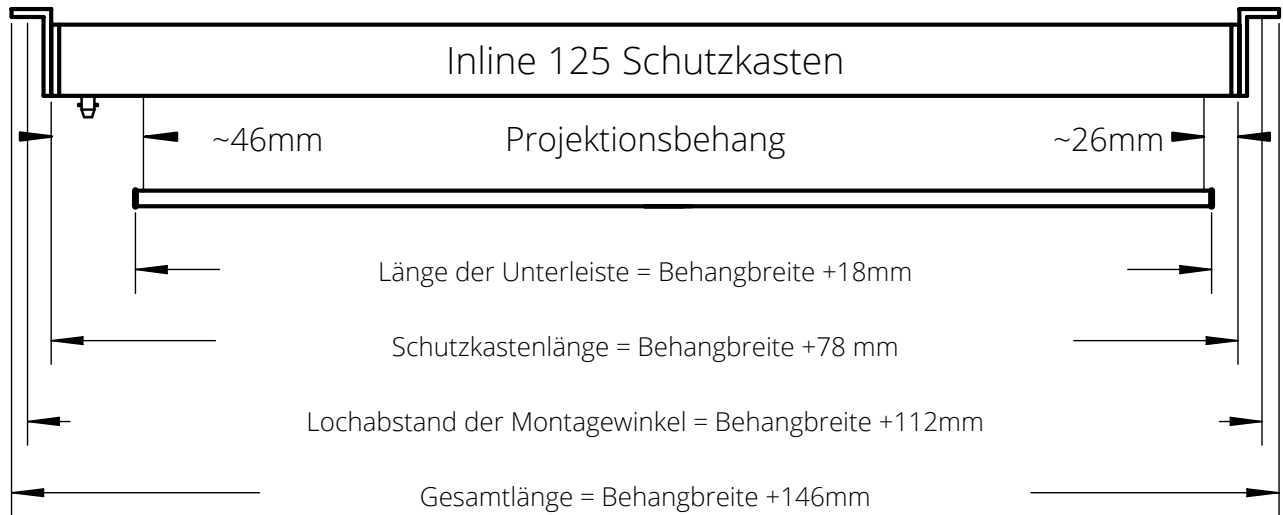

Abmessungen der Projektionswand

Kurbellänge:
148 cm (Behanghöhe unter 220 cm)
167 cm (Behanghöhe über 220 cm)
Sonderlängen auf Anfrage

Gesamtlänge: +/- 2mm

Querschnitt Inline-Schutzkasten

Universal - Montagewinkel für Wand und Deckenmontage