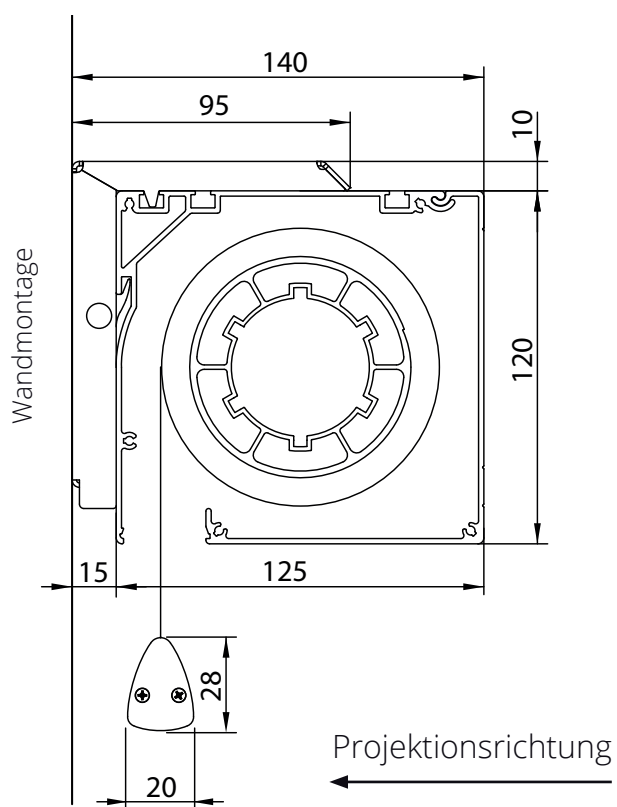

Abmessungen der Projektionswand

Kurbellänge:

148 cm (Behanghöhe unter 220 cm)

167 cm (Behanghöhe über 220 cm)

Sonderlängen auf Anfrage

QuickMount Position frei wählbar
(max 0,2xProjektionswandbreite)

Gesamtlänge: +/- 2mm

Querschnitt Inline-QuickMount

QuickMount Montagewinkel

für Wand und Deckenmontage