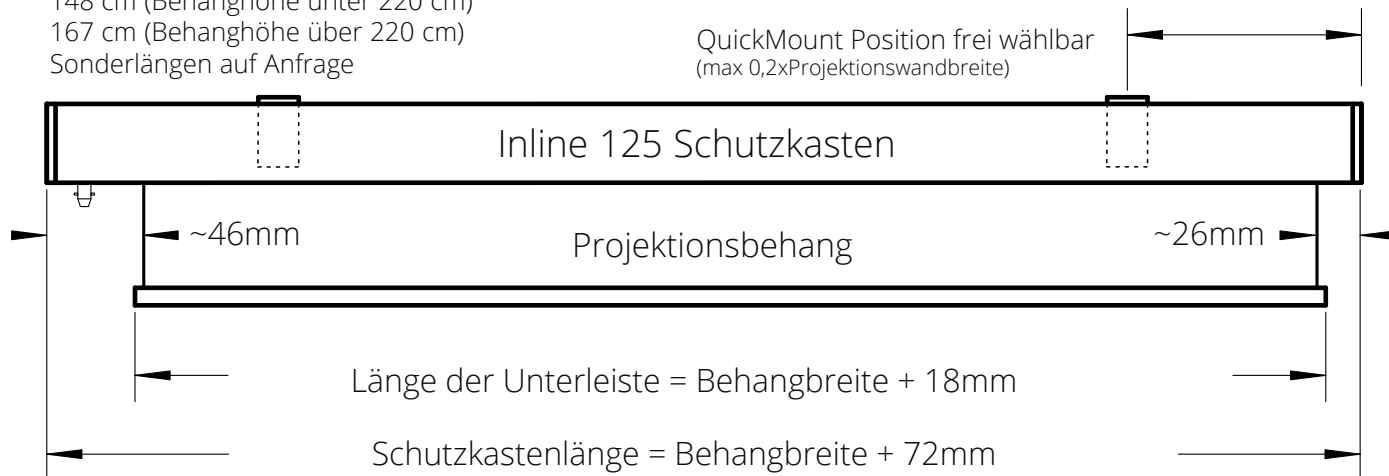

Abmessungen der Projektionswand

Kurbellänge:

148 cm (Behanghöhe unter 220 cm)

167 cm (Behanghöhe über 220 cm)

Sonderlängen auf Anfrage

QuickMount Position frei wählbar
(max 0,2xProjektionswandbreite)

Gesamtlänge: +/- 2mm

Querschnitt Inline-QuickMount

QuickMount Montagewinkel

für Wand und Deckenmontage