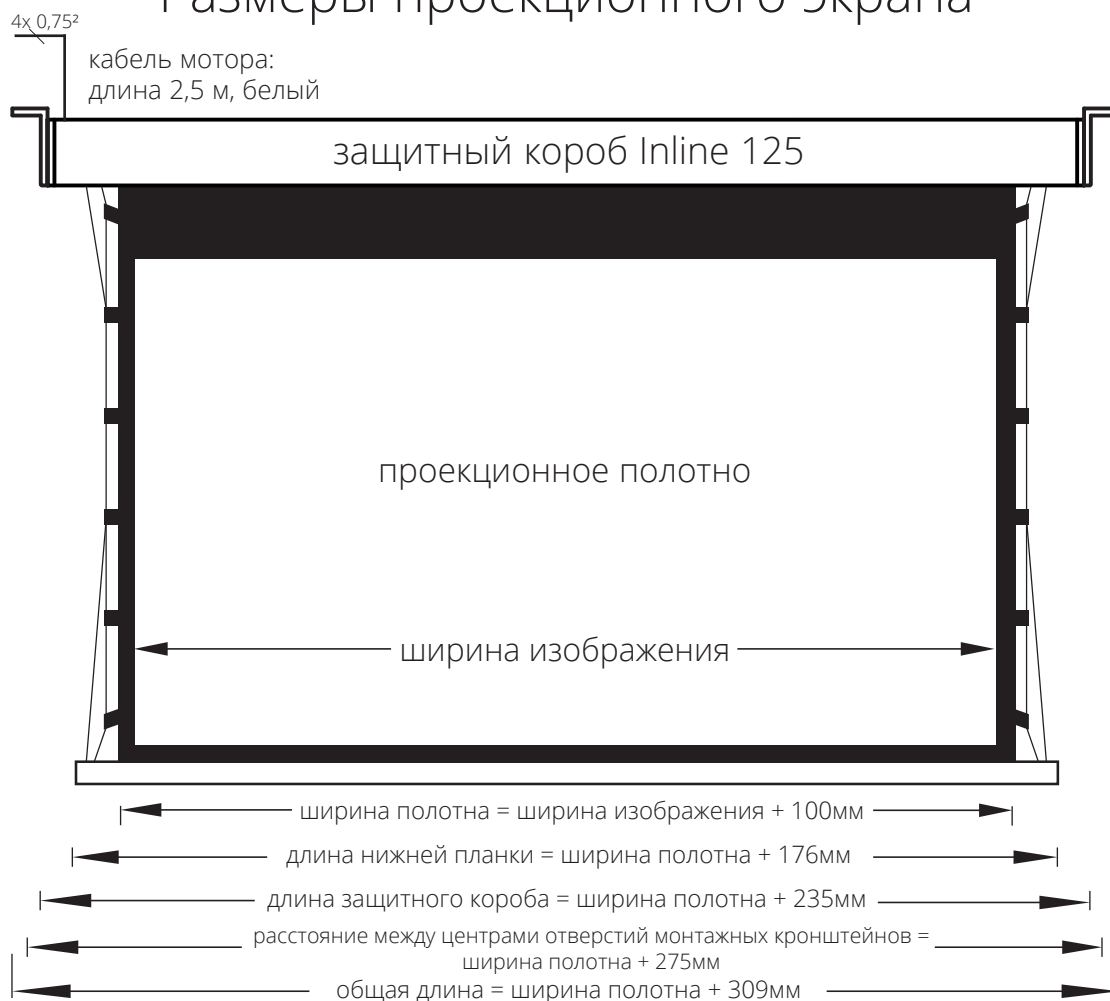

## Размеры проекционного экрана

общая длина: +/- 2 мм

### Размер защитного короба