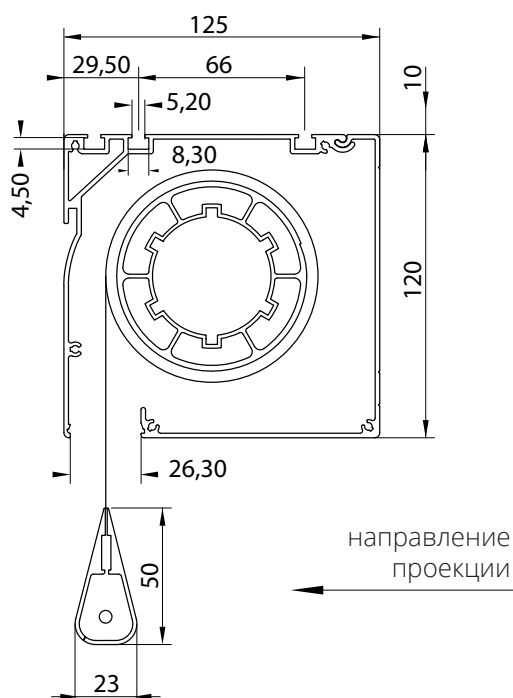

## Размеры проекционного экрана

общая длина: +/- 2 мм

### Размер защитного короба