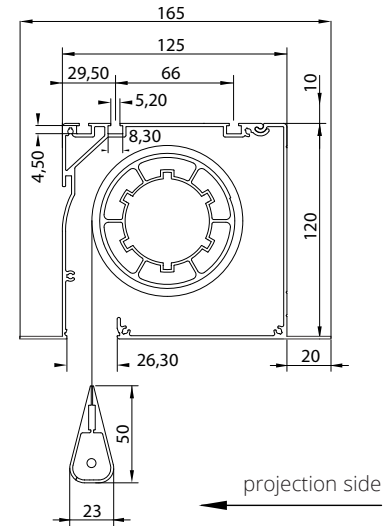

INLINE 125 TENSIONED EBR ВСТРОЙКА ЗАПОТОЛОК

Размеры проекционного экрана

общая длина: +/- 2 мм

ВЫЕМКА ДЛЯ УСТАНОВКИ В ПОТОЛОК (ПОДВЕСНОЙ):
При дальнейшей установке проекционного экрана в потолок выемка должна быть сделана согласно рисунку

Размер короба для встройки Inline

Декоративная пластина и монтажный кронштейн

BIZ-MSAD/125

Монтажный набор INLINE для подвеса потолка (доступно опционально)

Монтажный набор - превосходное дополнение к проекционным экранам, встраиваемым в подвесной потолок. Шпильки (100 см) регулируют высоту установки, позволяя добиться расположения короба экрана на одном уровне с потолком.

Все проекционные экраны Inline встраиваются в потолок. Декоративные пластины с двух сторон экрана защелкиваются отдельно от защитного короба для обеспечения быстрого доступа к монтажным винтам при обслуживании.