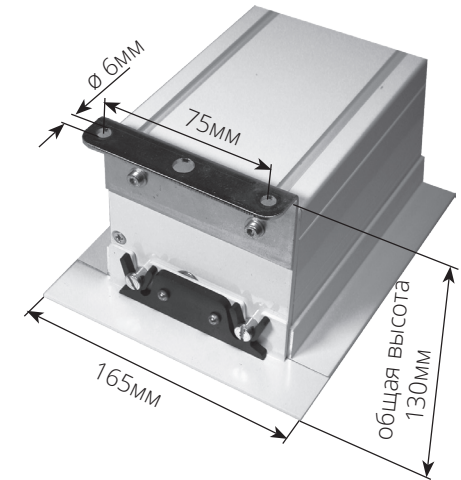

INLINE 125 TENSIONED EBR ВСТРОЙКА ЗАПОТОЛОК

Размеры проекционного экрана

общая длина: +/- 2 мм

ВЫЕМКА ДЛЯ УСТАНОВКИ В ПОТОЛОК (ПОДВЕСНОЙ):
При дальнейшей установке проекционного экрана в потолок выемка должна быть сделана согласно рисунку

Размер короба для встройки Inline

Декоративная пластина и монтажный кронштейн

BIZ-MSAD/125

Монтажный набор INLINE для подвеса потолка (доступно опционально)

Монтажный набор - превосходное дополнение к проекционным экранам, встраиваемым в подвесной потолок. Шпильки (100 см) регулируют высоту установки, позволяя добиться расположения короба экрана на одном уровне с потолком.

Все проекционные экраны Inline встраиваются в потолок. Декоративные пластины с двух сторон экрана защелкиваются отдельно от защитного короба для обеспечения быстрого доступа к монтажным винтам при обслуживании.