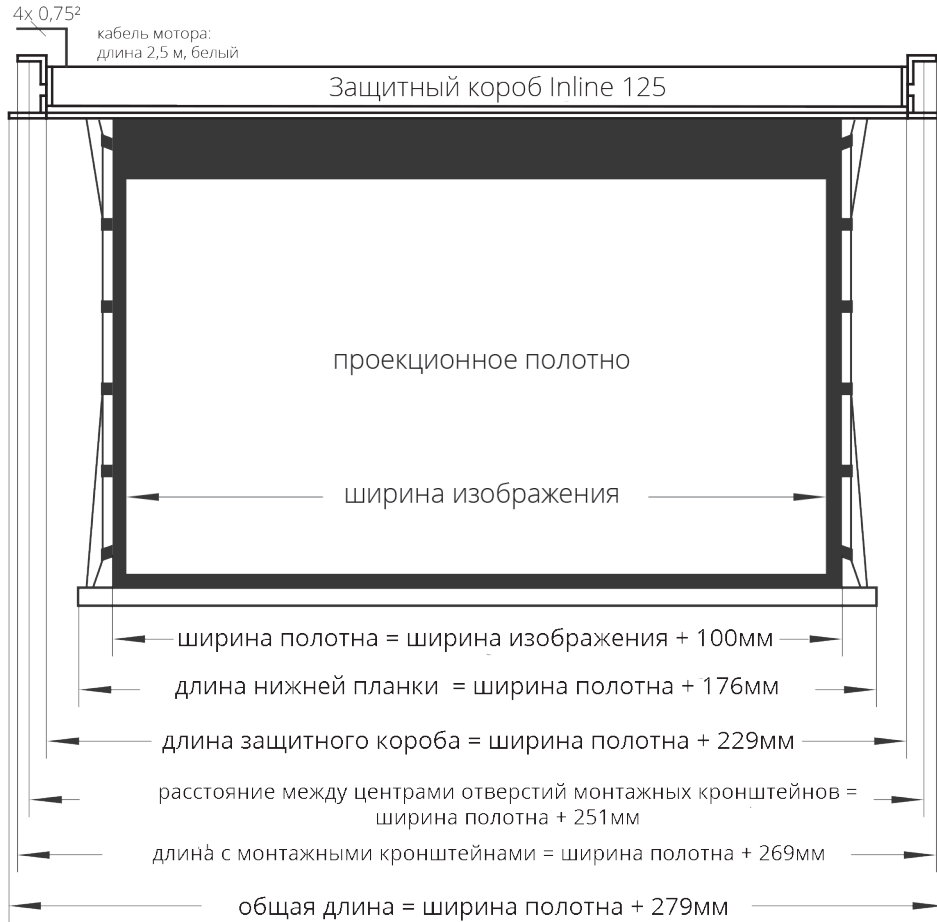

INLINE 125 TENSIONED EBR ВСТРОЙКА ЗАПОТОЛОК

Размеры проекционного экрана

общая длина: +/- 2 мм

ВЫЕМКА ДЛЯ УСТАНОВКИ В ПОТОЛОК (ПОДВЕСНОЙ):
При дальнейшей установке проекционного экрана в потолок выемка должна быть сделана согласно рисунку

Размер короба для встройки Inline

Декоративная пластина и монтажный кронштейн

BIZ-MSAD/125

Монтажный набор INLINE для подвеса потолка (доступно опционально)

Монтажный набор - превосходное дополнение к проекционным экранам, встраиваемым в подвесной потолок. Шпильки (100 см) регулируют высоту установки, позволяя добиться расположения короба экрана на одном уровне с потолком.

Все проекционные экраны Inline встраиваются в потолок. Декоративные пластины с двух сторон экрана защелкиваются отдельно от защитного короба для обеспечения быстрого доступа к монтажным винтам при обслуживании.