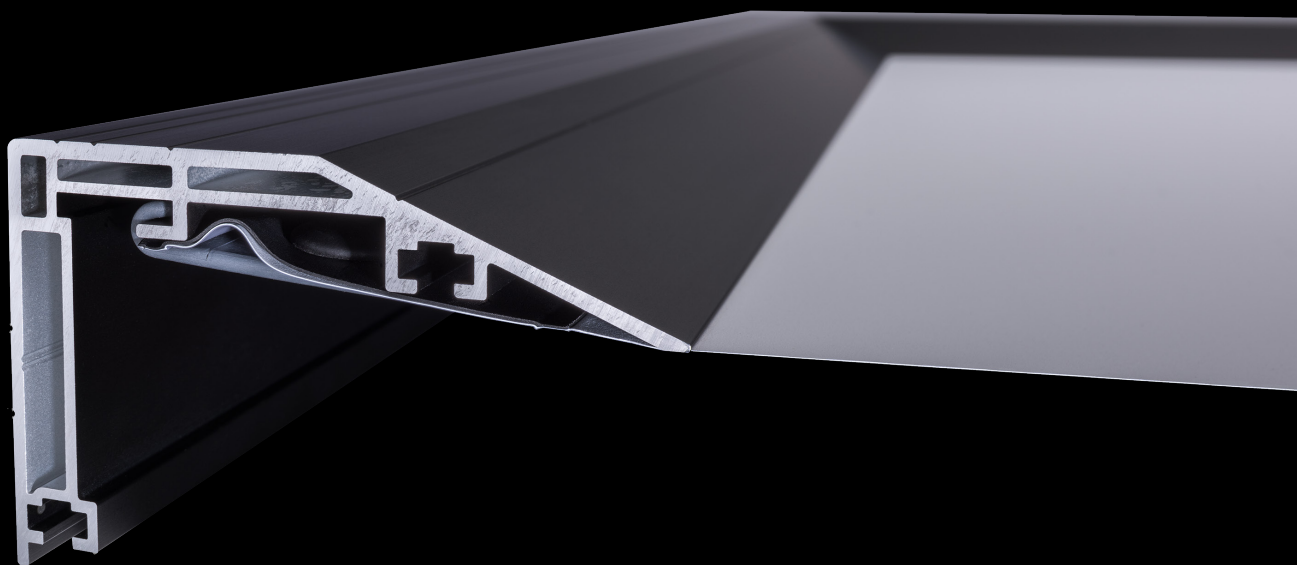

РАМА DECOFRAME

Проекция в раме на стене.

Наша уникальная разработка крепления полотна к раме при помощи крючков обеспечивает идеальное натяжение проекционной поверхности. Экран Decoframe может быть изготовлен по вашему индивидуальному заказу с любым соотношением сторон.