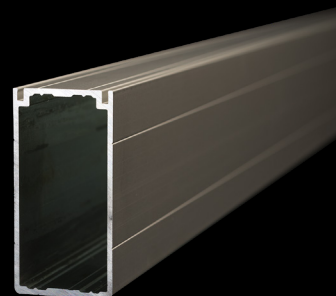

КРЕПЛЕНИЕ ПОЛОТНА С ПОМОЩЬЮ QUICKCLIP

Революция.

Запатентованные нами крючки QuickClip® являются ядром нашего нового мобильного проекционного экрана. Эта новая технология крепления проекционного полотна к раме разрабатывалась и тщательно тестировалась нами более пяти лет. Особенности проекционного полотна с крючками QuickClip®:

- ✓ Простое крепление
- ✓ Легкая сборка
- ✓ Автоматическое распределение натяжения
- ✓ Крючки изготовлены из армированного стекловолоконного материала
- ✓ Встроенный упругий элемент для предотвращения непреднамеренного отсоединения
- ✓ Антибликовое прорезиненное покрытие кнопок