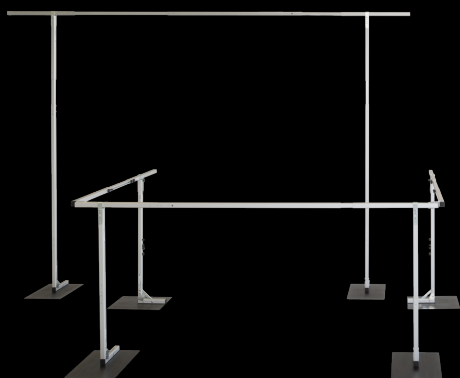

ДРАПИРОВОЧНЫЙ НАБОР

Традиционно. Просто.

Дополнительно вы можете приобрести драпировочный набор, который превратит ваш проекционный экран в сцену. Просто, но эффектно.