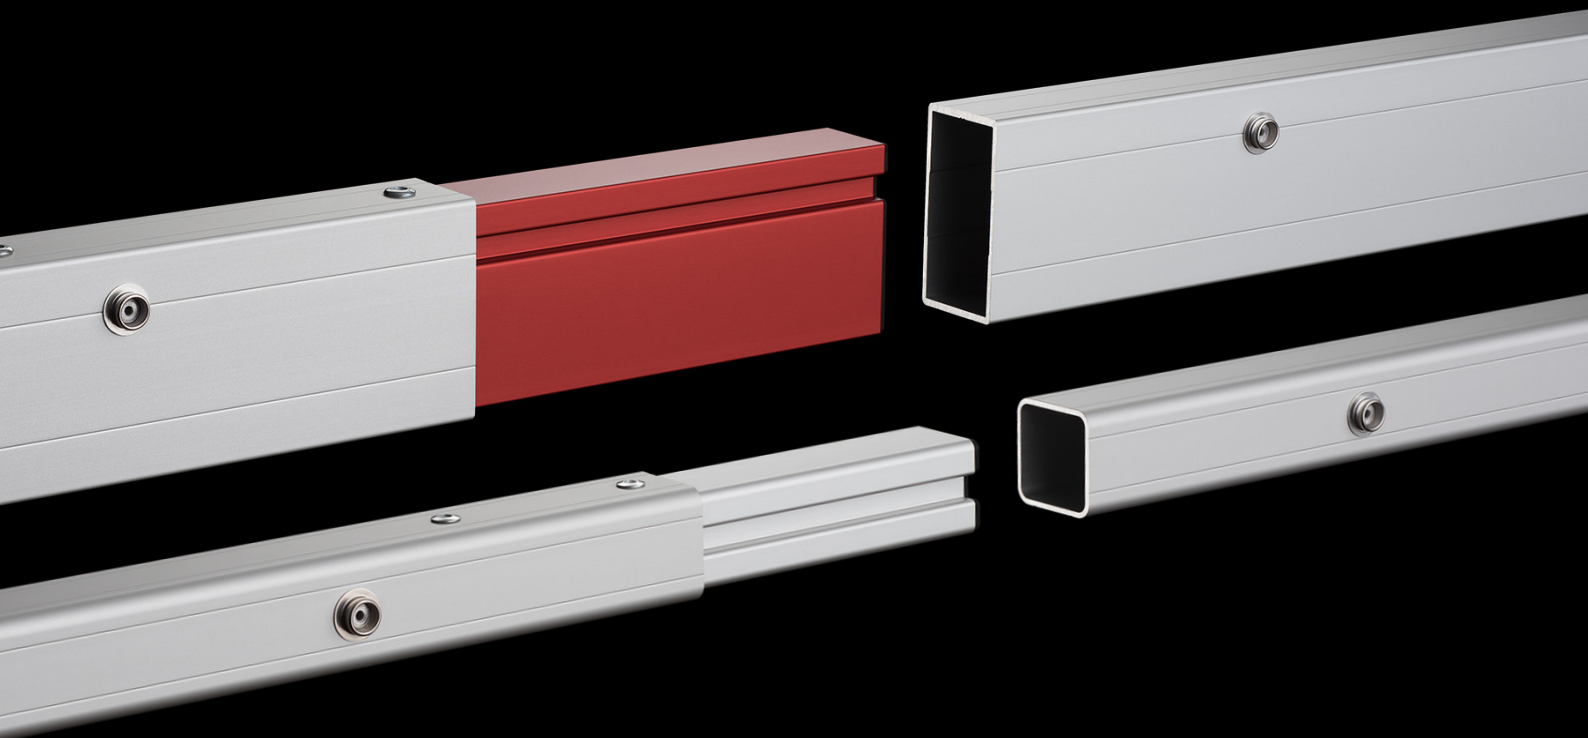

VARIO

Классический мобильный проекционный экран.

40 лет тому назад мы пришли в арендный бизнес и Vario стал продуктом, сделавшим нам репутацию. Педантично изготовленный, практически вечный, доведенный до идеала - этот продукт будет занимать свою нишу на международном рынке и в будущем, благодаря своей возможности изменять размер рамы и долгому сроку эксплуатации.

www.AVstumpfl.com/vario

СИСТЕМА VARIO

Различные размеры. Изготовление на заказ.

Vario® - модульная рамная система, которая позволяет легко изменять размер проекционного экрана. Размер стандартной рамы изменяется при помощи вставных профилей и дополнительных элементов.

В зависимости от применения и размера проекционного экрана используются три разных крепления для соединения вставных профилей между собой:

- ✓ Вставное крепление
- ✓ Винтовое крепление
- ✓ Крепление с фиксатором VarioLock™