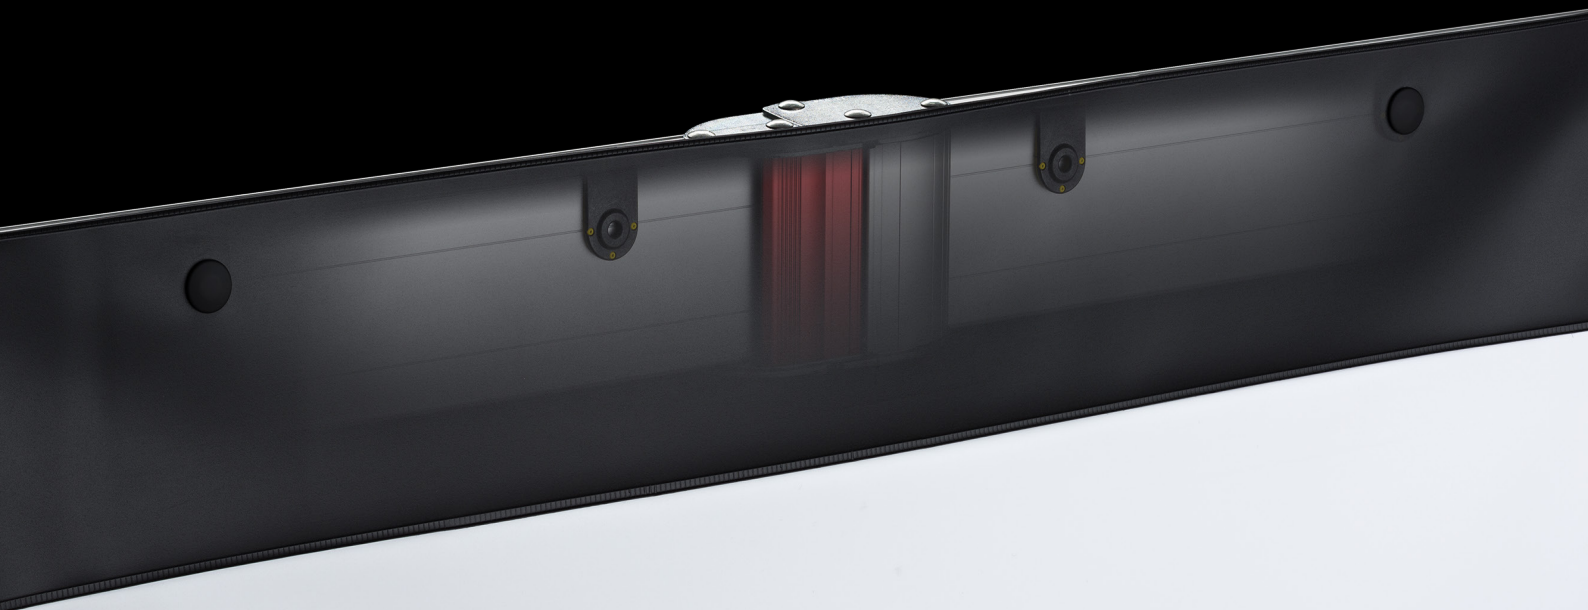

ОСОБЕННОСТИ MONOCLIP

Сочетание инноваций и опыта.

Рама экрана MonoClip единая, при ее сборке защелкивающиеся механизмы срабатывают автоматически, а, значит, ни одна часть экрана не будет утеряна. Сборка интуитивно понятна. Низкая стоимость владения и европейское качество делают этот экран крайне привлекательным.