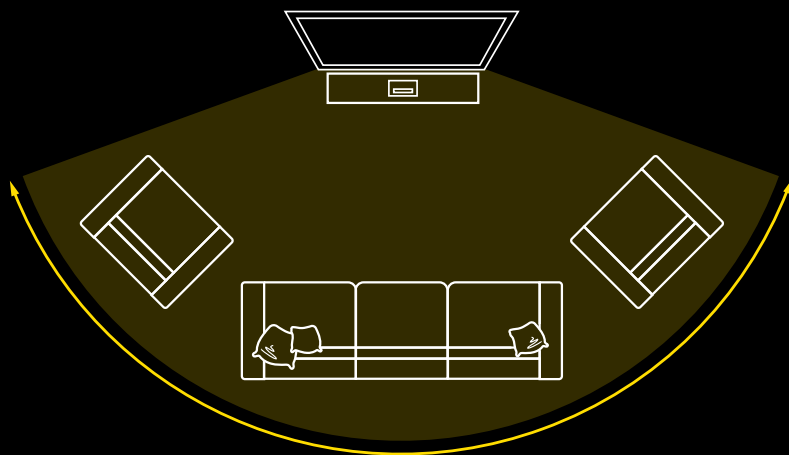

КОМФОРТНЫЙ ДЛЯ ГЛАЗ

Благодаря свойствам диффузного отражения полотен AMBIANCE ваши глаза не устанут так быстро, когда вы смотрите на экран в течение длительного времени. Используя эту инновационную технологию, вы можете наслаждаться просмотром эпизодов любимого сериала еще дольше или оставаться более внимательным во время важных конференц-звонков и презентаций.