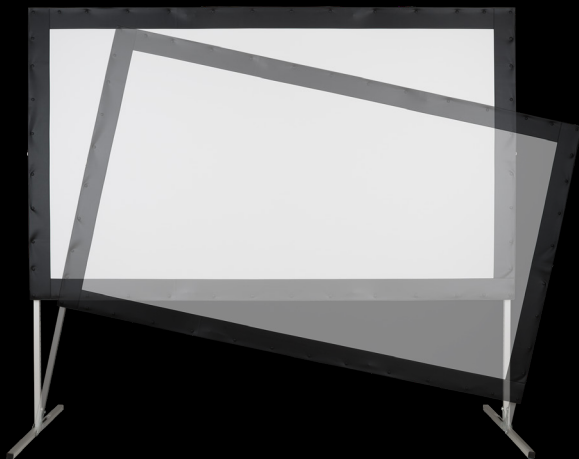

ПРОСТАЯ РЕГУЛИРОВКА

- ✓ Сборка и регулировка высоты за считанные минуты
- ✓ Не нужно проводить дополнительные замеры
- ✓ Всего ОДИН человек требуется для установки экрана на необходимую высоту (T32-SHIFT)
- ✓ Четко выраженная шкала высоты

www.AVstumpfl.com/shift-technology