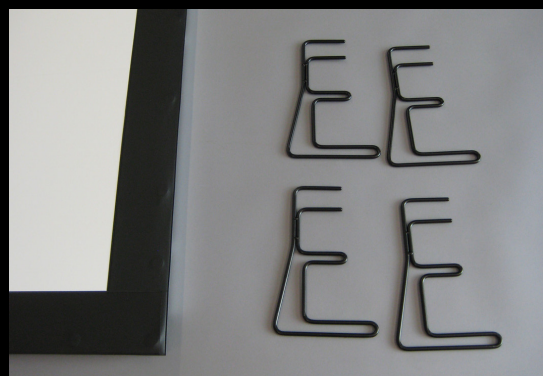

www.AVstumpfl.com/at64-shift

АКСЕССУАРЫ

КРОНШТЕЙН С БОЛТОМ EASY FLY

Быстрая сборка.

Кронштейн EasyFly был разработан специально для подвеса экрана. Его характерная черта - гибкость. Этот кронштейн с болтом может быть быстро и просто установлен в любом месте рамы проекционного экрана. Болт прикрепляет кронштейн к профилю, предоставляя возможность профессионального крепления.

Доступно для профилей размером 32x32 мм и 64x32. Максимальный вес 30 кг/60 фунтов.

ПОДСТАВКИ ДЛЯ СБОРКИ

С помощью новых, дополнительных поддерживающих подставок для монтажа, можно легко прикрепить опорные стойки к проекционному экрану. При помощи 4-х подставок из круглого металлического стержня, винты с барашком могут быть прикручены вручную одним человеком без поддержки рамы и опорных стоек в специальном положении.