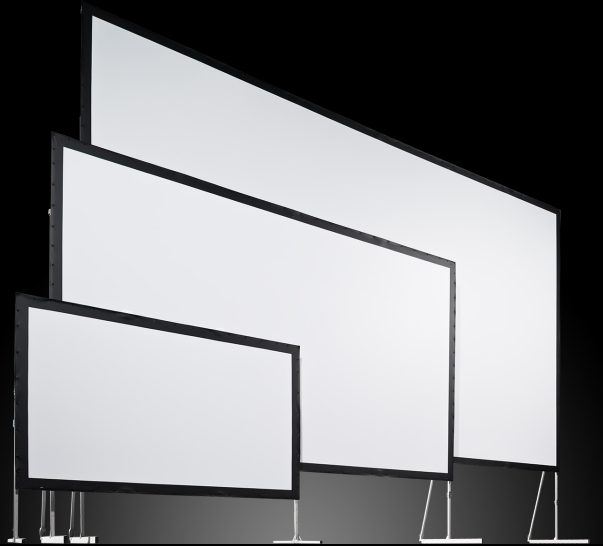

VARIO

Классический мобильный проекционный экран.

40 лет тому назад мы пришли в арендный бизнес и Vario стал продуктом, сделавшим нам репутацию. Педантично изготовленный, практически вечный, доведенный до идеала - этот продукт будет занимать свою нишу на международном рынке и в будущем, благодаря своей возможности изменять размер рамы и долгому сроку эксплуатации.

www.AVstumpfl.com/vario

СИСТЕМА VARIO

Различные размеры. Изготовление на заказ.

Vario® - модульная рамная система, которая позволяет легко изменять размер проекционного экрана. Размер стандартной рамы изменяется при помощи вставных профилей и дополнительных элементов.

В зависимости от применения и размера проекционного экрана используются три разных крепления для соединения вставных профилей между собой:

- ✓ Вставное крепление
- ✓ Винтовое крепление
- ✓ Крепление с фиксатором VarioLock™