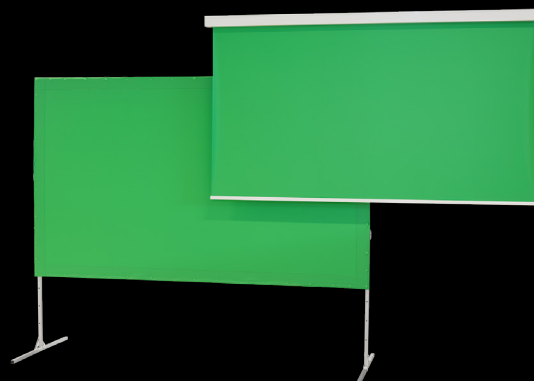

DESERTSCREEN

Сверхмобильный экран.

Какие способы размещения проектора на соответствующей позиции перед экраном вы знаете? Теперь есть совершенно инновационный способ сделать это - решение для крепления проектора прямо к раме проекционного экрана. Так как в основе экрана Desertsreen лежит рама Monoblox®64, для него также характерны высокоточные защелкивающиеся механизмы на раме. Экран Desertscreen доступен во всех стандартных размерах, но мы также будем рады изготовить его для вас на заказ.

Один или несколько кронштейнов для проекторов могут крепиться прямо к проекционному экрану, поэтому отпадает потребность в отдельном стенде для проекторов.

www.AVstumpfl.com/desertscreen