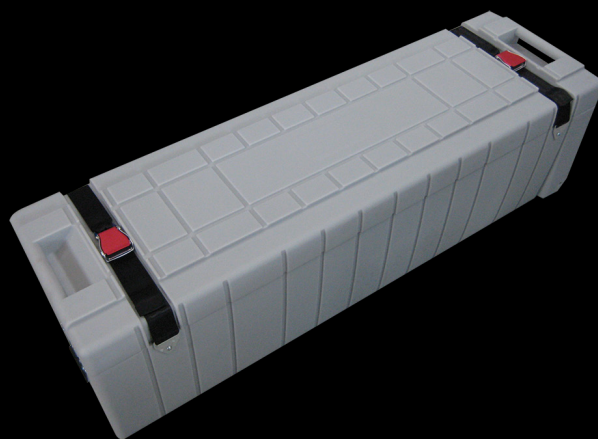

ТРАНСПОРТИРОВКА

КЕЙС

Штабелируемый, твердый транспортировочный кейс со встроенными колесиками доступен в двух размерах. Тканевый ремень с пряжкой, хорошо знакомый авиапассажирам, гарантирует максимальную безопасность и надежность.

МЯГКАЯ СУМКА НА КОЛЕСИКАХ

Все мобильные проекционные экраны поставляются в особой сумке на колесиках с жестким дном, которое выстлано специальным защитным материалом. Плавно вращающиеся резиновые колесики обеспечивают легкую транспортировку вашего проекционного экрана.

РЕМЕНЬ С ПРЯЖКОЙ

Прочный тканевый ремень гарантирует прочное прилегание крышки транспортировочного кейса. Позаимствовав идею из авиаиндустрии, мы использовали ремень для обеспечения простой и безопасной эксплуатации.