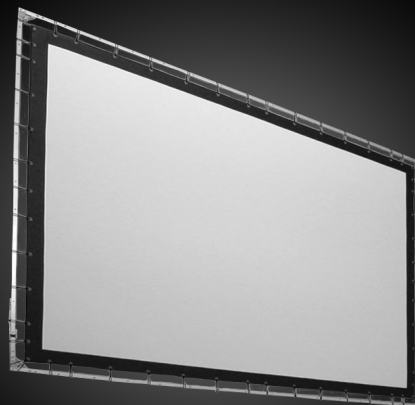

FULLWHITE CURVE

Наш шедевр.

Вы уже знакомы с вогнутыми проекционными экранами, но вы ищете решение, которое более гармонично впишется в интерьер и сделает невидимыми используемые технологии?

Fullwhite Curve - проекционный экран для дизайнерских решений, изготовленный на заказ.

www.AVstumpfl.com/fullwhitecurve

ОСОБЕННОСТИ FULLWHITE CURVE

Изготовлен на заказ по высочайшим стандартам

- ✓ Прочная рамная конструкция и эластичное проекционное полотно
- ✓ Уникальный внешний вид экрана, без черной каймы и выступающих элементов
- ✓ Клиновидные зажимы обеспечивают соединение профилей рамы без зазоров
- ✓ Различные полотна и размеры

ПОЛОТНО НА ЛЮВЕРСАХ

Профессиональное проекционное полотно для профессиональных конструкций.

Хотите ли вы иметь возможность прикреплять проекционное полотно к существующей рамной конструкции? Мы готовы предложить вам быстрое, безопасное и рентабельное решение. Мы предлагаем огнеупорный материал, который отвечает самым строгим требованиям и уникальную технологию сварки, которая практически не оставляет швов, и позволяет нам создавать действительно огромные, бесшовные проекционные полотна.