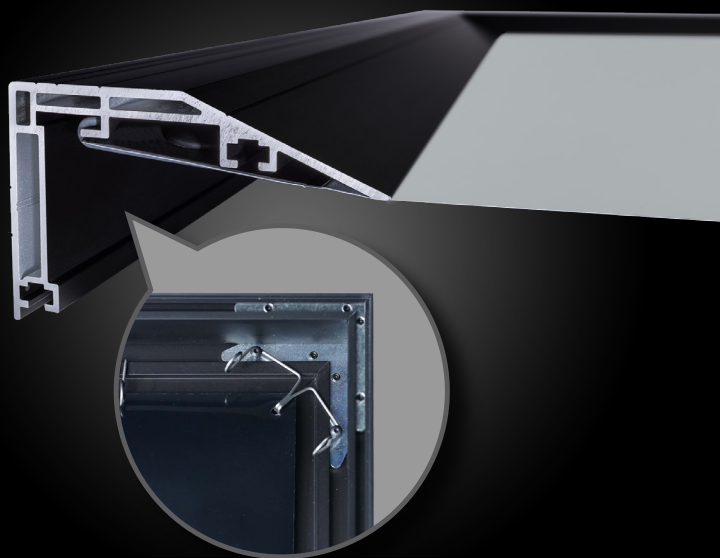

DECOFRAME придаст элегантный и профессиональный внешний вид вашему домашнему кинотеатру, переговорной или любой другой инсталляции.

Рама поставляется в собранном виде, а проекционная поверхность свернутой в рулон, что защищает ее от складок и заломов. Наше уникальное решение для крепления полотна на специальных пружинных крючках обеспечивает идеально ровное натяжение. Проекционные экраны Decoframe могут быть изготовлены под заказ, любого размера и с любым соотношением сторон.