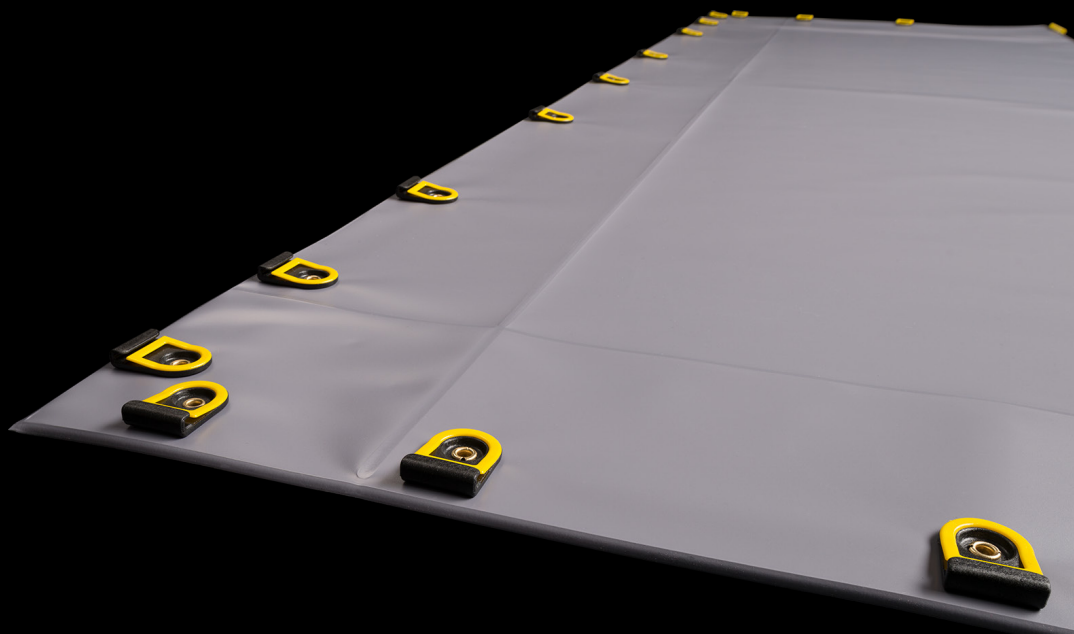

VARIOCLIP®

Новый взгляд на мобильный проекционный экран.

VarioClip® - это первый в мире мобильный проекционный экран с полностью гладкой рамой без штифтовых деталей и кнопок. Натяжение полотна может регулироваться в зависимости от температурных условий. Прочная и стабильная рамная система.

Полотно VarioClip® крепится к раме при помощи запатентованных крючков QuickClip®, которые максимально упрощают работу.

VarioClip® - это самый технологически продвинутый мобильный проекционный экран с модульной рамной системой, разработанный и произведенный лидерами рынка с 40-летним опытом.

www.AVstumpfl.com/varioclip